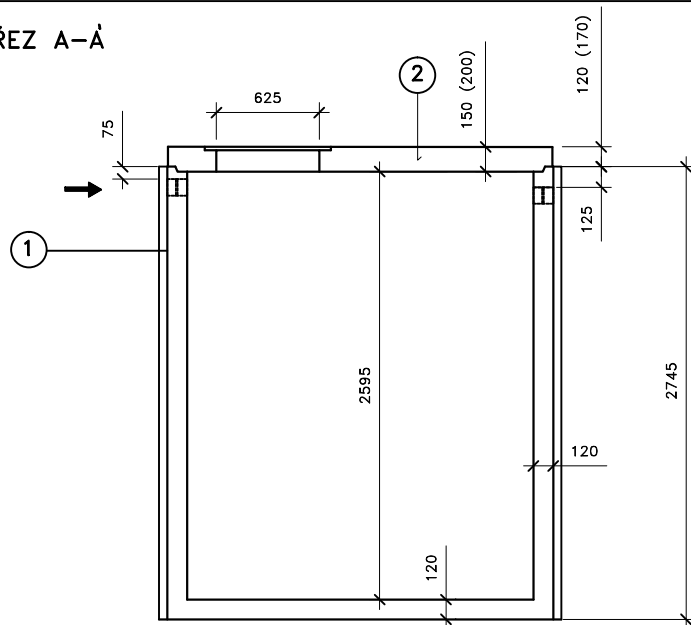

ŘEZ A-A'

PŮDORYS

Přítok i odtok je opatřen KG prostupem s pryžovým břítem.

Záruční doba na výrobek je 5 let.

Celkový objem – 11,4m³.

Užitečný objem – cca 10,3m³.

LEGENDA :

- ① - KALOVÁ NÁDRŽ KN 8/2745
ŠÍŘKA 2340 mm, DÉLKA 2340mm, VÝŠKA 2745 mm
- ② - ZÁKRYTOVÁ DESKA B 125 / D 400 - výška 200mm
- ③ - MANIPULAČNÍ ZÁVĚS

VÁHY :

- ① - NÁDRŽ 8 300kg
- ② - ZÁKRYTOVÉ DESKY V TŘÍDĚ B 125 - 1 870kg
- ② - ZÁKRYTOVÉ DESKY V TŘÍDĚ D 400 - 2 520kg

KALOVÁ NÁDRŽ
KN 8/2745

ONDŘEJ MAREK 3/2013

VÝROBNÍ ZÁVOD DVAKAČOVICE

INFO: mob.-603 483 809 nebo www.septiky-nadrze.cz