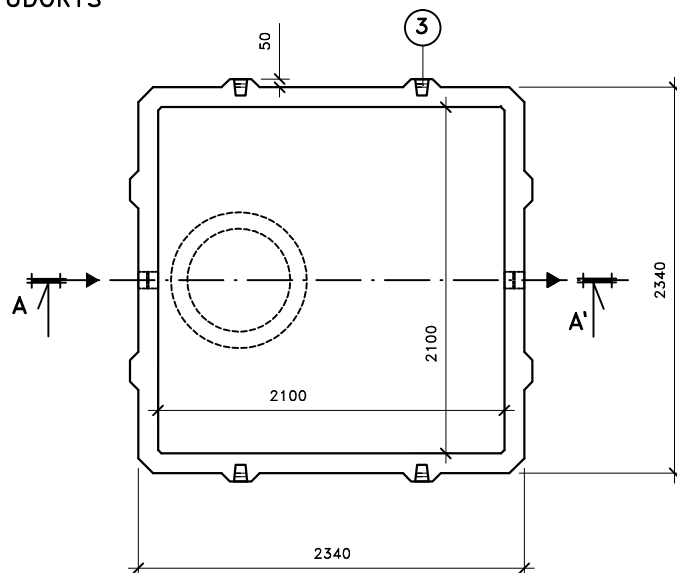

ŘEZ A-A'

PŮDORYS

Přítok i odtok je opatřen KG prostupem s pryžovým břítem.

Záruční doba na výrobek je 5 let.

Celkový objem – 11,4m³.

Užitečný objem – cca 10,3m³.

LEGENDA :

- ① - KALOVÁ NÁDRŽ KN 8/2745
ŠÍŘKA 2340 mm, DÉLKA 2340mm, VÝŠKA 2745 mm
- ② - ZÁKRYTOVÁ DESKA B 125 / D 400 - výška 200mm
- ③ - MANIPULAČNÍ ZÁVĚS

VÁHY :

- ① - NÁDRŽ 8 300kg
- ② - ZÁKRYTOVÉ DESKY V TŘÍDĚ B 125 - 1 870kg
- ② - ZÁKRYTOVÉ DESKY V TŘÍDĚ D 400 - 2 520kg

KALOVÁ NÁDRŽ
KN 8/2745

ONDŘEJ MAREK 3/2013

VÝROBNÍ ZÁVOD DVAKAČOVICE

INFO: mob.-603 483 809 nebo www.septiky-nadrze.cz