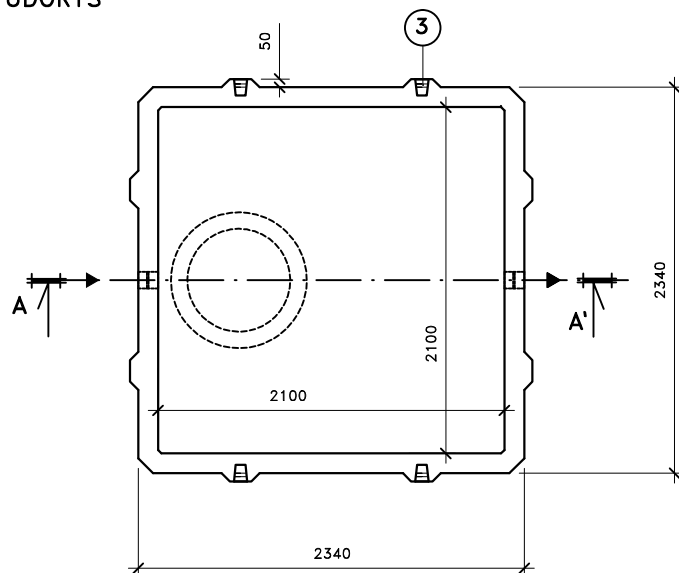

ŘEZ A-A'

PŮDORYS

Přítok i odtok je opatřen KG prostupem s pryžovým břítem.

Záruční doba na výrobek je 5 let.

Celkový objem – 10,3m³.

Užitečný objem – cca 9,2m³.

LEGENDA :

- ① - KALOVÁ NÁDRŽ KN 8/2500
ŠÍŘKA 2340 mm, DÉLKA 2340mm, VÝŠKA 2500 mm
- ② - ZÁKRYTOVÁ DESKA B 125 / D 400 - výška 200mm
- ③ - MANIPULAČNÍ ZÁVĚS

VÁHY :

- ① - NÁDRŽ 7 650kg
- ② - ZÁKRYTOVÉ DESKY V TŘÍDĚ B 125 - 1 870kg
- ② - ZÁKRYTOVÉ DESKY V TŘÍDĚ D 400 - 2 520kg

KALOVÁ NÁDRŽ KN 8/2500

ONDŘEJ MAREK 3/2013

VÝROBNÍ ZÁVOD DVAKAČOVICE

INFO: mob.-603 483 809 nebo www.septiky-nadrze.cz