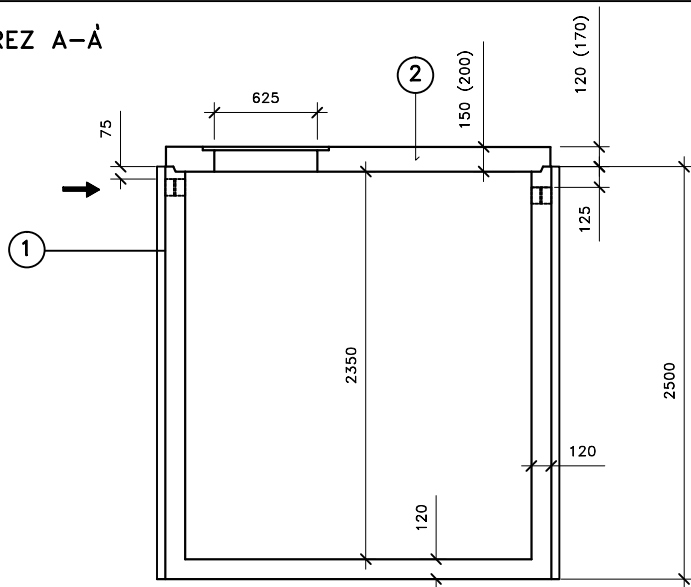

ŘEZ A-A'

PŮDORYS

Přítok i odtok je opatřen KG prostupem s pryžovým břítem.

Záruční doba na výrobek je 5 let.

Celkový objem – 10,3m³.

Užitečný objem – cca 9,2m³.

LEGENDA :

- ① - KALOVÁ NÁDRŽ KN 8/2500
ŠÍŘKA 2340 mm, DÉLKA 2340mm, VÝŠKA 2500 mm
- ② - ZÁKRYTOVÁ DESKA B 125 / D 400 - výška 200mm
- ③ - MANIPULAČNÍ ZÁVĚS

VÁHY :

- ① - NÁDRŽ 7 650kg
- ② - ZÁKRYTOVÉ DESKY V TŘÍDĚ B 125 - 1 870kg
- ② - ZÁKRYTOVÉ DESKY V TŘÍDĚ D 400 - 2 520kg

KALOVÁ NÁDRŽ KN 8/2500

ONDŘEJ MAREK 3/2013

VÝROBNÍ ZÁVOD DVAKAČOVICE

INFO: mob.-603 483 809 nebo www.septiky-nadrze.cz