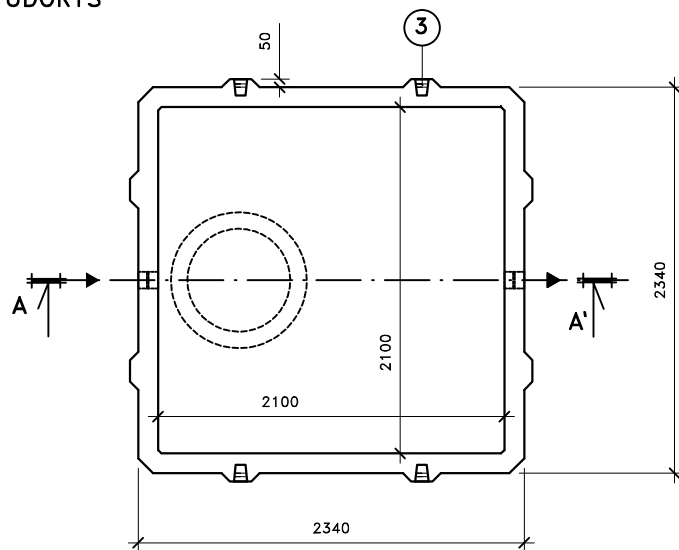

ŘEZ A-A

Přítok i odtok je opatřen KG prostupem s pryžovým břitem.

Záruční doba na výrobek je 5 let.

Celkový objem – 5,9m<sup>3</sup>.

Užitečný objem – cca 4,8m<sup>3</sup>.

PŮDORYS

LEGENDA :

- ① - KALOVÁ NÁDRŽ KN 8/1500  
ŠÍŘKA 2340 mm, DÉLKA 2340mm, VÝŠKA 1500 mm
- ② - ZÁKRYTOVÁ DESKA B 125 / D 400 - výška 200mm
- ③ - MANIPULAČNÍ ZÁVĚS

VÁHY :

- ① - NÁDRŽ 5 090kg
- ② - ZÁKRYTOVÉ DESKY V TŘÍDĚ B 125 - 1 870kg
- ② - ZÁKRYTOVÉ DESKY V TŘÍDĚ D 400 - 2 520kg

KALOVÁ NÁDRŽ  
KN 8/1500

ONDŘEJ MAREK 3/2013

VÝROBNÍ ZÁVOD DVAKAČOVICE

INFO: mob.-603 483 809 nebo [www.septiky-nadrze.cz](http://www.septiky-nadrze.cz)