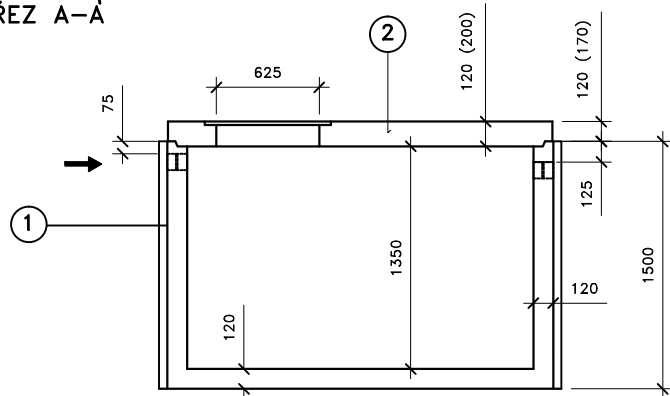

ŘEZ A-A

Přítok i odtok je opatřen KG prostupem s pryžovým břitem.

Záruční doba na výrobek je 5 let.

Celkový objem – 5,9m<sup>3</sup>.

Užitečný objem – cca 4,8m<sup>3</sup>.

PŮDORYS

LEGENDA :

- ① - KALOVÁ NÁDRŽ KN 8/1500  
ŠÍŘKA 2340 mm, DÉLKA 2340mm, VÝŠKA 1500 mm
- ② - ZÁKRYTOVÁ DESKA B 125 / D 400 - výška 200mm
- ③ - MANIPULAČNÍ ZÁVĚS

VÁHY :

- ① - NÁDRŽ 5 090kg
- ② - ZÁKRYTOVÉ DESKY V TŘÍDĚ B 125 - 1 870kg
- ② - ZÁKRYTOVÉ DESKY V TŘÍDĚ D 400 - 2 520kg

KALOVÁ NÁDRŽ  
KN 8/1500

ONDŘEJ MAREK 3/2013

VÝROBNÍ ZÁVOD DVAKAČOVICE

INFO: mob.-603 483 809 nebo [www.septiky-nadrze.cz](http://www.septiky-nadrze.cz)