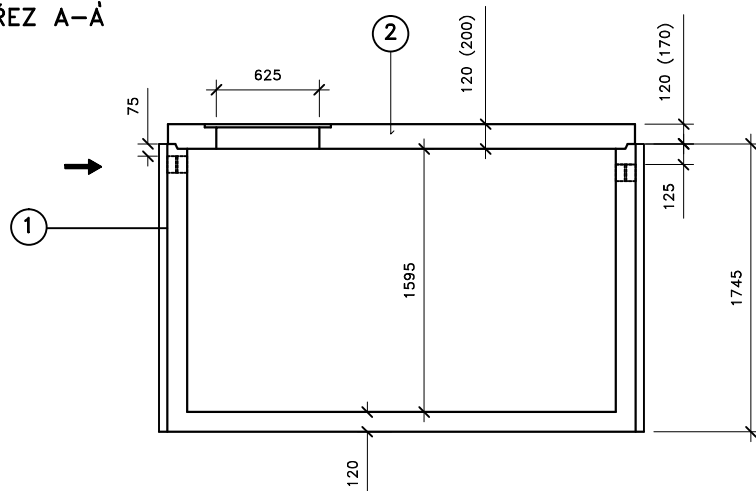

ŘEZ A-A

PŮDORYS

Přítok i odtok je opatřen KG prostupem s pryžovým břítem.

Záruční doba na výrobek je 5 let.

Celkový objem – 6,2 m³.

Užitečný objem – cca 5,2 m³.

LEGENDA :

- ① - KALOVÁ NÁDRŽ KN 7/1745
ŠÍŘKA 1740 mm, DÉLKA 2840mm, VÝŠKA 1745 mm
- ② - ZÁKRYTOVÁ DESKA B 125 / D 400 - výška 200mm
- ③ - MANIPULAČNÍ ZÁVĚS

VÁHY :

- ① - NÁDRŽ 5 500kg
- ② - ZÁKRYTOVÉ DESKY V TŘÍDĚ B 125 - 1 670kg
- ② - ZÁKRYTOVÉ DESKY V TŘÍDĚ D 400 - 2 270kg

KALOVÁ NÁDRŽ KN 7/1745

ONDŘEJ MAREK 3/2013

VÝROBNÍ ZÁVOD DVAKAČOVICE

INFO: mob.-603 483 809 nebo www.septiky-nadrze.cz