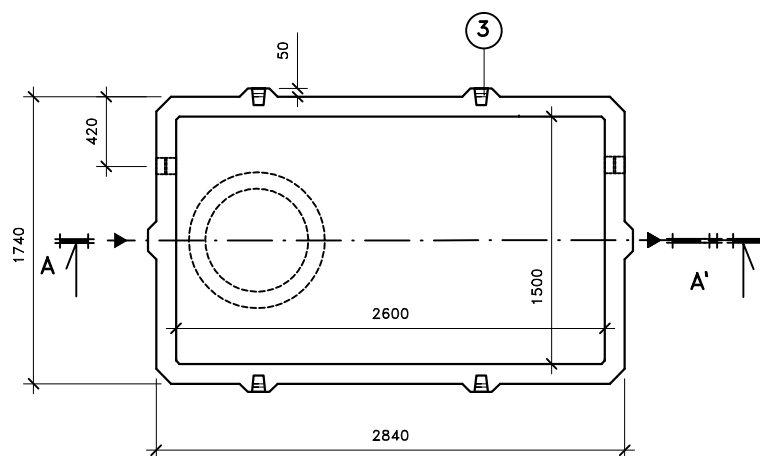

ŘEZ A-A

PŮDORYS

Přítok i odtok je opatřen KG prostupem s pryžovým břítem.

Záruční doba na výrobek je 5 let.

Celkový objem – 6,2 m³.

Užitečný objem – cca 5,2 m³.

LEGENDA :

- ① - KALOVÁ NÁDRŽ KN 7/1745
ŠÍŘKA 1740 mm, DÉLKA 2840mm, VÝŠKA 1745 mm
- ② - ZÁKRYTOVÁ DESKA B 125 / D 400 - výška 200mm
- ③ - MANIPULAČNÍ ZÁVĚS

VÁHY :

- ① - NÁDRŽ 5 500kg
- ② - ZÁKRYTOVÉ DESKY V TŘÍDĚ B 125 - 1 670kg
- ② - ZÁKRYTOVÉ DESKY V TŘÍDĚ D 400 - 2 270kg

KALOVÁ NÁDRŽ KN 7/1745

ONDŘEJ MAREK 3/2013

VÝROBNÍ ZÁVOD DVAKAČOVICE

INFO: mob.-603 483 809 nebo www.septiky-nadrze.cz