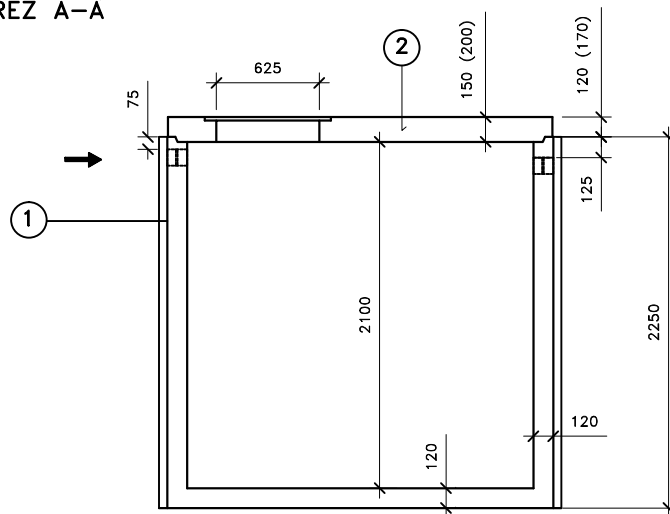

ŘEZ A-Ā

Přítok i odtok je opatřen KG prostupem s pryžovým břítem.

Záruční doba na výrobek je 5 let.

Celkový objem – 6,6m³.

Užitečný objem – cca 5,8m³.

PŮDORYS

LEGENDA :

- ① - KALOVÁ NÁDRŽ KN 6/2250
ŠÍŘKA 1740 mm, DÉLKA 2340mm, VÝŠKA 2250 mm
- ② - ZÁKRYTOVÁ DESKA B 125 / D 400 - výška 200mm
- ③ - MANIPULAČNÍ ZÁVĚS

VÁHY :

- ① - NÁDRŽ 5 880kg
- ② - ZÁKRYTOVÉ DESKY V TŘÍDĚ B 125 - 1 360kg
- ② - ZÁKRYTOVÉ DESKY V TŘÍDĚ D 400 - 1 810kg

KALOVÁ NÁDRŽ KN 6/2250

ONDŘEJ MAREK 3/2013

VÝROBNÍ ZÁVOD DVAKAČOVICE

INFO: mob.-603 483 809 nebo www.septiky-nadrze.cz