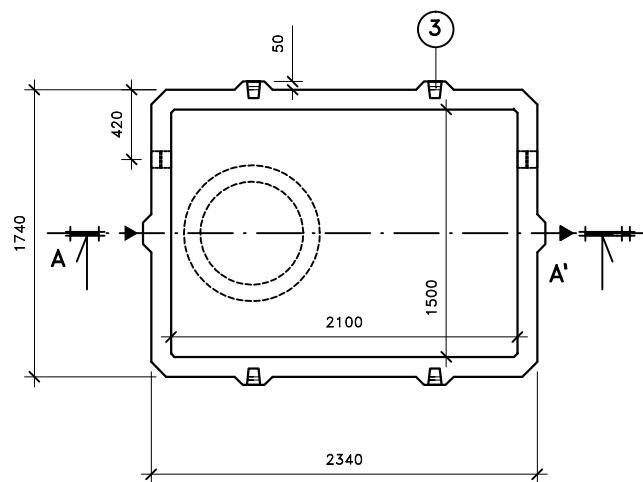

ŘEZ A-Ā

Přítok i odtok je opatřen KG prostupem s pryžovým břítem.

Záruční doba na výrobek je 5 let.

Celkový objem – 6,6m³.

Užitečný objem – cca 5,8m³.

PŮDORYS

LEGENDA :

- ① - KALOVÁ NÁDRŽ KN 6/2250
ŠÍŘKA 1740 mm, DÉLKA 2340mm, VÝŠKA 2250 mm
- ② - ZÁKRYTOVÁ DESKA B 125 / D 400 - výška 200mm
- ③ - MANIPULAČNÍ ZÁVĚS

VÁHY :

- ① - NÁDRŽ 5 880kg
- ② - ZÁKRYTOVÉ DESKY V TŘÍDĚ B 125 - 1 360kg
- ② - ZÁKRYTOVÉ DESKY V TŘÍDĚ D 400 - 1 810kg

KALOVÁ NÁDRŽ KN 6/2250

ONDŘEJ MAREK 3/2013

VÝROBNÍ ZÁVOD DVAKAČOVICE

INFO: mob.-603 483 809 nebo www.septiky-nadrze.cz