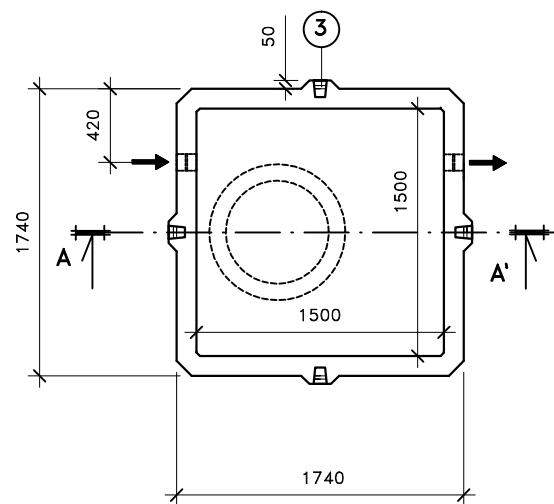

ŘEZ A-A'

PŮDORYS

Přítok i odtok je opatřen KG prostupem s pryžovým břítem.

Záruční doba na výrobek je 5 let.

Celkový objem – 5,8m³.

Užitečný objem – cca 5,2m³.

LEGENDA :

- ① - KALOVÁ NÁDRŽ KN 5/2745
ŠÍŘKA 1740 mm, DÉLKA 1740mm, VÝŠKA 2745 mm
- ② - ZÁKRYTOVÁ DESKA B 125 / D 400 - výška 200mm
- ③ - MANIPULAČNÍ ZÁVĚS

VÁHY :

- ① - NÁDRŽ 5 770kg
- ② - ZÁKRYTOVÉ DESKY V TŘÍDĚ B 125 - 980kg
- ② - ZÁKRYTOVÉ DESKY V TŘÍDĚ D 400 - 1 310kg

KALOVÁ NÁDRŽ KN 5/2745

ONDŘEJ MAREK 3/2013

VÝROBNÍ ZÁVOD DVAKAČOVICE

INFO: mob.-603 483 809 nebo www.septiky-nadrze.cz