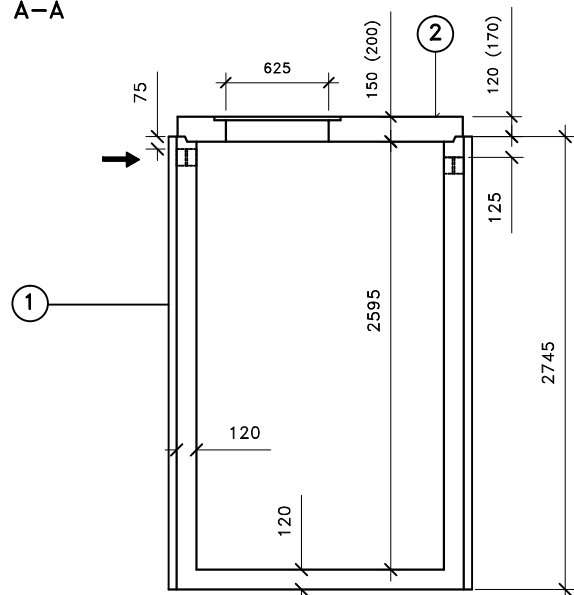

ŘEZ A-A'

PŮDORYS

Přítok i odtok je opatřen KG prostupem s pryžovým břítem.

Záruční doba na výrobek je 5 let.

Celkový objem – 5,8m³.

Užitečný objem – cca 5,2m³.

LEGENDA :

- ① - KALOVÁ NÁDRŽ KN 5/2745
ŠÍŘKA 1740 mm, DÉLKA 1740mm, VÝŠKA 2745 mm
- ② - ZÁKRYTOVÁ DESKA B 125 / D 400 - výška 200mm
- ③ - MANIPULAČNÍ ZÁVĚS

VÁHY :

- ① - NÁDRŽ 5 770kg
- ② - ZÁKRYTOVÉ DESKY V TŘÍDĚ B 125 - 980kg
- ② - ZÁKRYTOVÉ DESKY V TŘÍDĚ D 400 - 1 310kg

KALOVÁ NÁDRŽ KN 5/2745

ONDŘEJ MAREK 3/2013

VÝROBNÍ ZÁVOD DVAKAČOVICE

INFO: mob.-603 483 809 nebo www.septiky-nadrze.cz