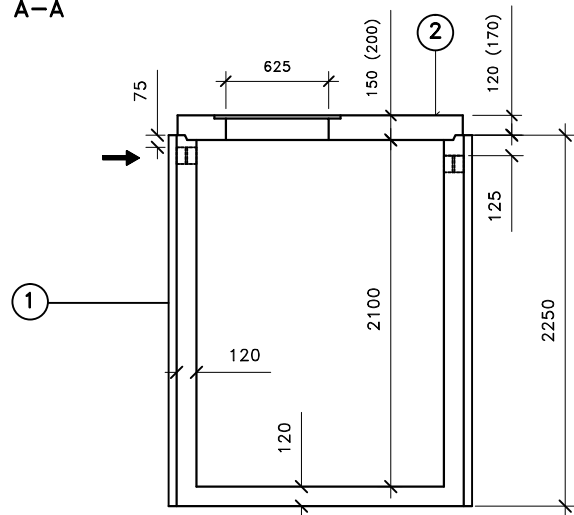

### PŮDORYS

Přítok i odtok je opatřen KG prostupem s pryžovým břitem.

Záruční doba na výrobek je 5 let.

Celkový objem – 4,7m<sup>3</sup>.

Užitečný objem – cca 4,1m<sup>3</sup>.

### LEGENDA :

- ① - KALOVÁ NÁDRŽ KN 5/2250  
ŠÍŘKA 1740 mm, DÉLKA 1740mm, VÝŠKA 2250 mm
- ② - ZÁKRYTOVÁ DESKA B 125 / D 400 - výška 200mm
- ③ - MANIPULAČNÍ ZÁVĚS

### VÁHY :

- ① - NÁDRŽ 4 840kg
- ② - ZÁKRYTOVÉ DESKY V TŘÍDĚ B 125 - 980kg
- ② - ZÁKRYTOVÉ DESKY V TŘÍDĚ D 400 - 1 310kg