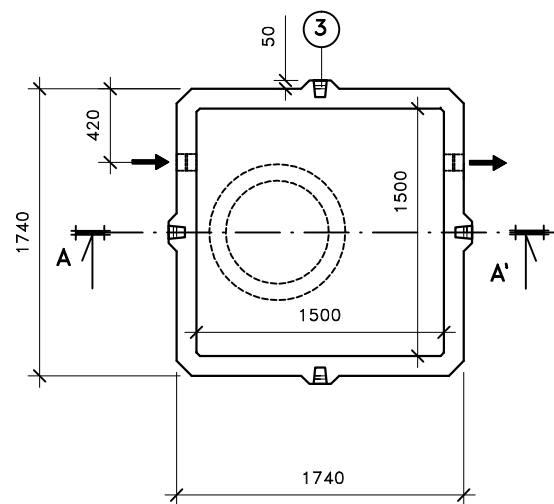

### PŮDORYS

Přítok i odtok je opatřen KG prostupem s pryžovým břitem.

Záruční doba na výrobek je 5 let.

Celkový objem – 4,7m<sup>3</sup>.

Užitečný objem – cca 4,1m<sup>3</sup>.

### LEGENDA :

- ① - KALOVÁ NÁDRŽ KN 5/2250  
ŠÍŘKA 1740 mm, DÉLKA 1740mm, VÝŠKA 2250 mm
- ② - ZÁKRYTOVÁ DESKA B 125 / D 400 - výška 200mm
- ③ - MANIPULAČNÍ ZÁVĚS

### VÁHY :

- ① - NÁDRŽ 4 840kg
- ② - ZÁKRYTOVÉ DESKY V TŘÍDĚ B 125 - 980kg
- ② - ZÁKRYTOVÉ DESKY V TŘÍDĚ D 400 - 1 310kg