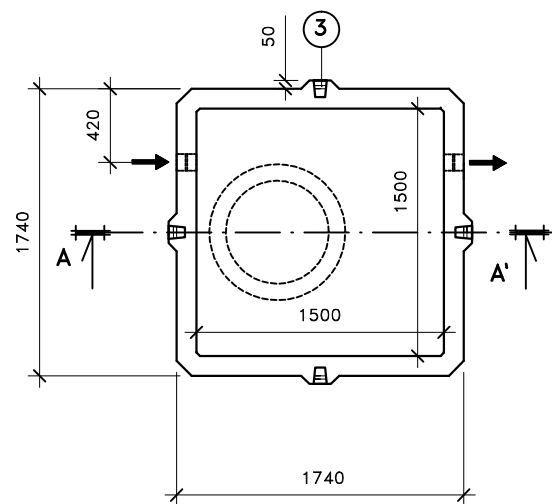

ŘEZ A-A'

Přítok i odtok je opatřen KG prostupem s pryžovým břítem.

Záruční doba na výrobek je 5 let.

Celkový objem – 4,1m³.

Užitečný objem – cca 3,5m³.

PŮDORYS

LEGENDA :

- ① - KALOVÁ NÁDRŽ KN 5/2000
ŠÍŘKA 1740 mm, DÉLKA 1740mm, VÝŠKA 2000 mm
- ② - ZÁKRYTOVÁ DESKA B 125 / D 400 - výška 200mm
- ③ - MANIPULAČNÍ ZÁVĚS

VÁHY :

- ① - NÁDRŽ 4 370kg
- ② - ZÁKRYTOVÉ DESKY V TŘÍDĚ B 125 - 980kg
- ② - ZÁKRYTOVÉ DESKY V TŘÍDĚ D 400 - 1 310kg

KALOVÁ NÁDRŽ KN 5/2000

ONDŘEJ MAREK 3/2013

VÝROBNÍ ZÁVOD DVAKAČOVICE

INFO: mob.-603 483 809 nebo www.septiky-nadrze.cz