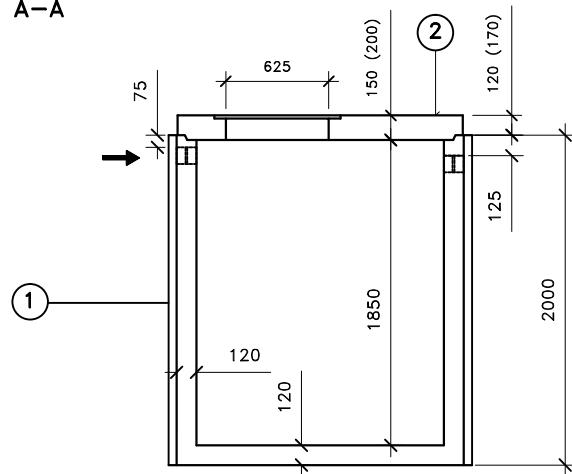

ŘEZ A-A'

Přítok i odtok je opatřen KG prostupem s pryžovým břítem.

Záruční doba na výrobek je 5 let.

Celkový objem – 4,1m³.

Užitečný objem – cca 3,5m³.

PŮDORYS

LEGENDA :

- ① - KALOVÁ NÁDRŽ KN 5/2000
ŠÍŘKA 1740 mm, DÉLKA 1740mm, VÝŠKA 2000 mm
- ② - ZÁKRYTOVÁ DESKA B 125 / D 400 - výška 200mm
- ③ - MANIPULAČNÍ ZÁVĚS

VÁHY :

- ① - NÁDRŽ 4 370kg
- ② - ZÁKRYTOVÉ DESKY V TŘÍDĚ B 125 - 980kg
- ② - ZÁKRYTOVÉ DESKY V TŘÍDĚ D 400 - 1 310kg

KALOVÁ NÁDRŽ KN 5/2000

ONDŘEJ MAREK 3/2013

VÝROBNÍ ZÁVOD DVAKAČOVICE

INFO: mob.-603 483 809 nebo www.septiky-nadrze.cz