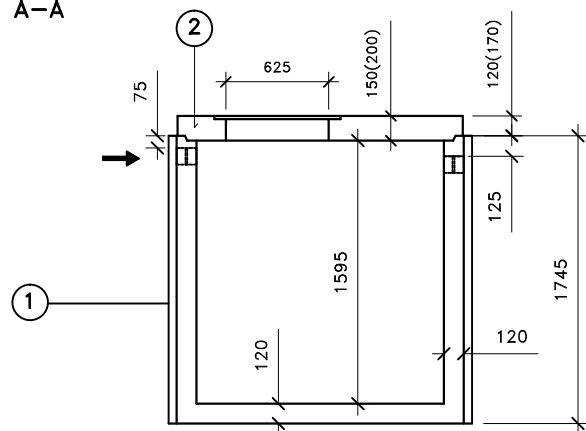

ŘEZ A-A'

Přítok i odtok je opatřen KG prostupem s pryžovým břítem.

Záruční doba na výrobek je 5 let.

Celkový objem – 3,5m<sup>3</sup>.

Užitečný objem – cca 2,9m<sup>3</sup>.

PŮDORYS

LEGENDA :

- ① - KALOVÁ NÁDRŽ KN 5/1745  
ŠÍŘKA 1740 mm, DÉLKA 1740mm, VÝŠKA 1745 mm
- ② - ZÁKRYTOVÁ DESKA B 125 / D 400 - výška 200mm
- ③ - MANIPULAČNÍ ZÁVĚS

VÁHY :

- ① - NÁDRŽ 3 900kg
- ② - ZÁKRYTOVÉ DESKY V TŘÍDĚ B 125 - 980kg
- ② - ZÁKRYTOVÉ DESKY V TŘÍDĚ D 400 - 1 310kg

KALOVÁ NÁDRŽ  
KN 5/1745

ONDŘEJ MAREK 3/2013

VÝROBNÍ ZÁVOD DVAKAČOVICE

INFO: mob.-603 483 809 nebo [www.septiky-nadrze.cz](http://www.septiky-nadrze.cz)