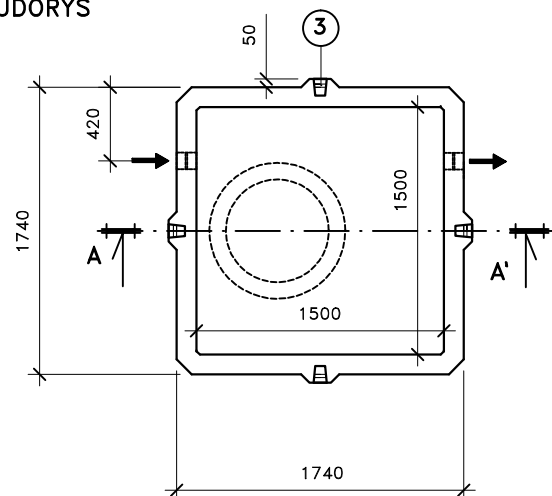

ŘEZ A-A'

Přítok i odtok je opatřen KG prostupem s pryžovým břítem.

Záruční doba na výrobek je 5 let.

Celkový objem – 3,5m<sup>3</sup>.

Užitečný objem – cca 2,9m<sup>3</sup>.

PŮDORYS

LEGENDA :

- ① - KALOVÁ NÁDRŽ KN 5/1745  
ŠÍŘKA 1740 mm, DÉLKA 1740mm, VÝŠKA 1745 mm
- ② - ZÁKRYTOVÁ DESKA B 125 / D 400 - výška 200mm
- ③ - MANIPULAČNÍ ZÁVĚS

VÁHY :

- ① - NÁDRŽ 3 900kg
- ② - ZÁKRYTOVÉ DESKY V TŘÍDĚ B 125 - 980kg
- ② - ZÁKRYTOVÉ DESKY V TŘÍDĚ D 400 - 1 310kg

KALOVÁ NÁDRŽ  
KN 5/1745

ONDŘEJ MAREK 3/2013

VÝROBNÍ ZÁVOD DVAKAČOVICE

INFO: mob.-603 483 809 nebo [www.septiky-nadrze.cz](http://www.septiky-nadrze.cz)