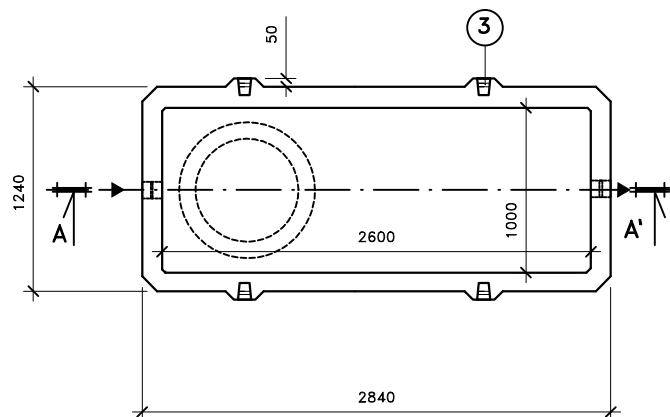

ŘEZ A-A'

PŮDORYS

Přítok i odtok je opatřen KG prostupem s pryžovým břítem.

Záruční doba na výrobek je 5 let.

Celkový objem – 5,4m³.

Užitečný objem – cca 4,8m³.

LEGENDA :

- ① - KALOVÁ NÁDRŽ KN 4/2250
ŠÍŘKA 1240 mm, DÉLKA 2840mm, VÝŠKA 2250 mm
- ② - ZÁKRYTOVÁ DESKA B 125 / D 400 - výška 200mm
- ③ - MANIPULAČNÍ ZÁVĚS

VÁHY :

- ① - NÁDRŽ 6 540kg
- ② - ZÁKRYTOVÉ DESKY V TŘÍDĚ B 125 - 1 160kg
- ② - ZÁKRYTOVÉ DESKY V TŘÍDĚ D 400 - 1 550kg

KALOVÁ NÁDRŽ KN 4/2250

ONDŘEJ MAREK 3/2013

VÝROBNÍ ZÁVOD DVAKAČOVICE

INFO: mob.-603 483 809 nebo www.septiky-nadrze.cz