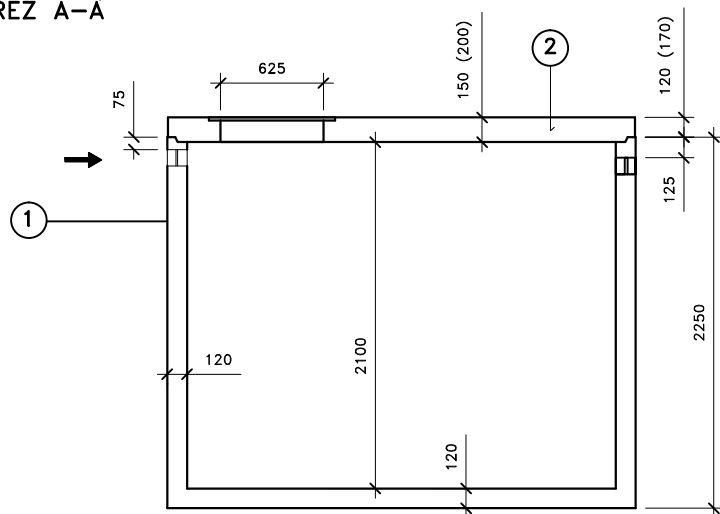

ŘEZ A-A'

PŮDORYS

Přítok i odtok je opatřen KG prostupem s pryžovým břítem.

Záruční doba na výrobek je 5 let.

Celkový objem – 5,4m³.

Užitečný objem – cca 4,8m³.

LEGENDA :

- ① - KALOVÁ NÁDRŽ KN 4/2250
ŠÍŘKA 1240 mm, DÉLKA 2840mm, VÝŠKA 2250 mm
- ② - ZÁKRYTOVÁ DESKA B 125 / D 400 - výška 200mm
- ③ - MANIPULAČNÍ ZÁVĚS

VÁHY :

- ① - NÁDRŽ 6 540kg
- ② - ZÁKRYTOVÉ DESKY V TŘÍDĚ B 125 - 1 160kg
- ② - ZÁKRYTOVÉ DESKY V TŘÍDĚ D 400 - 1 550kg

KALOVÁ NÁDRŽ KN 4/2250

ONDŘEJ MAREK 3/2013

VÝROBNÍ ZÁVOD DVAKAČOVICE

INFO: mob.-603 483 809 nebo www.septiky-nadrze.cz