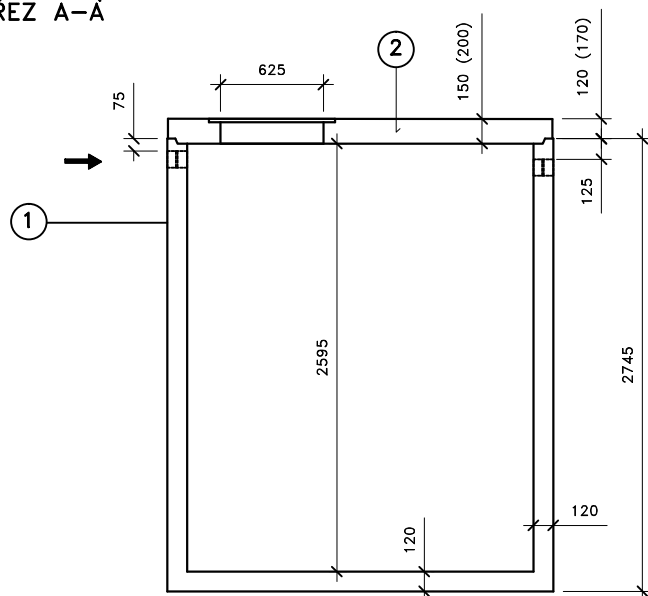

ŘEZ A-A'

PŮDORYS

Přítok i odtok je opatřen KG prostupem s pryžovým břítem.

Záruční doba na výrobek je 5 let.

Celkový objem – 5,4m³.

Užitečný objem – cca 4,9m³.

LEGENDA :

- ① - KALOVÁ NÁDRŽ KN 3/2745
ŠÍŘKA 1240 mm, DÉLKA 2340mm, VÝŠKA 2745 mm
- ② - ZÁKRYTOVÁ DESKA B 125 / D 400 - výška 200mm
- ③ - MANIPULAČNÍ ZÁVĚS

VÁHY :

- ① - NÁDRŽ 5 880kg
- ② - ZÁKRYTOVÉ DESKY V TŘÍDĚ B 125 - 940kg
- ② - ZÁKRYTOVÉ DESKY V TŘÍDĚ D 400 - 1 250kg

KALOVÁ NÁDRŽ KN 3/2745

ONDŘEJ MAREK 3/2013

VÝROBNÍ ZÁVOD DVAKAČOVICE

INFO: mob.-603 483 809 nebo www.septiky-nadrze.cz