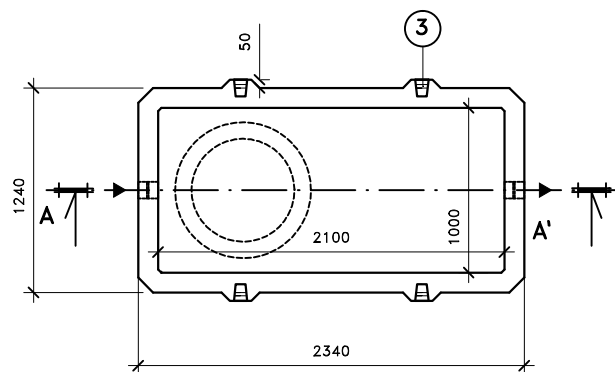

ŘEZ A-A'

PŮDORYS

Přítok i odtok je opatřen KG prostupem s pryžovým břítem.

Záruční doba na výrobek je 5 let.

Celkový objem – 5,4m³.

Užitečný objem – cca 4,9m³.

LEGENDA :

- ① - KALOVÁ NÁDRŽ KN 3/2745
ŠÍŘKA 1240 mm, DÉLKA 2340mm, VÝŠKA 2745 mm
- ② - ZÁKRYTOVÁ DESKA B 125 / D 400 - výška 200mm
- ③ - MANIPULAČNÍ ZÁVĚS

VÁHY :

- ① - NÁDRŽ 5 880kg
- ② - ZÁKRYTOVÉ DESKY V TŘÍDĚ B 125 - 940kg
- ② - ZÁKRYTOVÉ DESKY V TŘÍDĚ D 400 - 1 250kg

KALOVÁ NÁDRŽ KN 3/2745

ONDŘEJ MAREK 3/2013

VÝROBNÍ ZÁVOD DVAKAČOVICE

INFO: mob.-603 483 809 nebo www.septiky-nadrze.cz