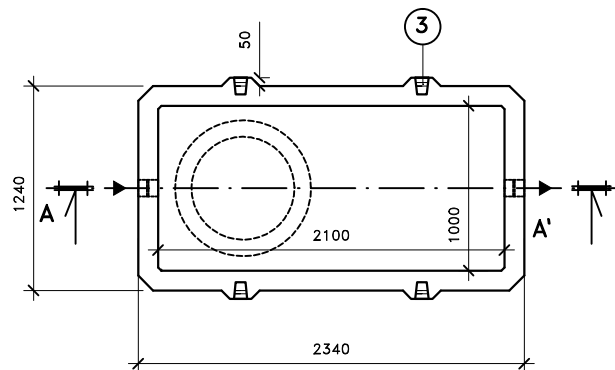

ŘEZ A-A'

Přítok i odtok je opatřen KG prostupem s pryžovým břítem.

Záruční doba na výrobek je 5 let.

Celkový objem – 4,4m³.

Užitečný objem – cca 3,9m³.

PŮDORYS

LEGENDA :

- ① - KALOVÁ NÁDRŽ KN 3/2250
ŠÍŘKA 1240 mm, DÉLKA 2340mm, VÝŠKA 2250 mm
- ② - ZÁKRYTOVÁ DESKA B 125 / D 400 - výška 200mm
- ③ - MANIPULAČNÍ ZÁVĚS

VÁHY :

- ① - NÁDRŽ 4 920kg
- ② - ZÁKRYTOVÉ DESKY V TŘÍDĚ B 125 - 940kg
- ② - ZÁKRYTOVÉ DESKY V TŘÍDĚ D 400 - 1 250kg

KALOVÁ NÁDRŽ KN 3/2250

ONDŘEJ MAREK 3/2013

VÝROBNÍ ZÁVOD DVAKAČOVICE

INFO: mob.-603 483 809 nebo www.septiky-nadrze.cz