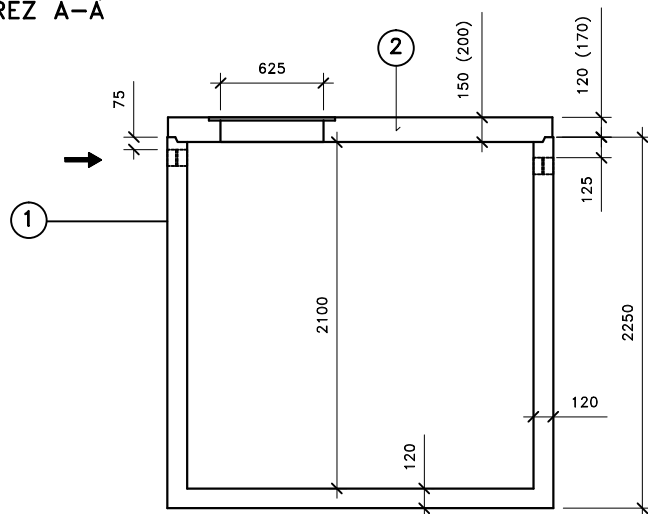

ŘEZ A-A'

Přítok i odtok je opatřen KG prostupem s pryžovým břítem.

Záruční doba na výrobek je 5 let.

Celkový objem – 4,4m³.

Užitečný objem – cca 3,9m³.

PŮDORYS

LEGENDA :

- ① - KALOVÁ NÁDRŽ KN 3/2250
ŠÍŘKA 1240 mm, DÉLKA 2340mm, VÝŠKA 2250 mm
- ② - ZÁKRYTOVÁ DESKA B 125 / D 400 - výška 200mm
- ③ - MANIPULAČNÍ ZÁVĚS

VÁHY :

- ① - NÁDRŽ 4 920kg
- ② - ZÁKRYTOVÉ DESKY V TŘÍDĚ B 125 - 940kg
- ② - ZÁKRYTOVÉ DESKY V TŘÍDĚ D 400 - 1 250kg

KALOVÁ NÁDRŽ KN 3/2250

ONDŘEJ MAREK 3/2013

VÝROBNÍ ZÁVOD DVAKAČOVICE

INFO: mob.-603 483 809 nebo www.septiky-nadrze.cz