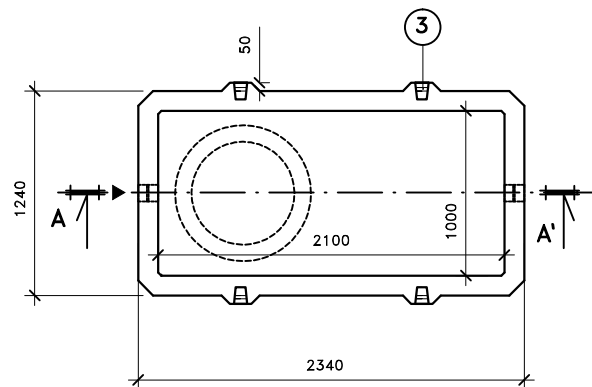

ŘEZ A-A

PŮDORYS

Přítok i odtok je opatřen KG prostupem s pryžovým břitem.

Záruční doba na výrobek je 5 let.

Celkový objem – 3,3m³.

Užitečný objem – cca 2,8m³.

LEGENDA :

- ① - KALOVÁ NÁDRŽ KN 3/1745
ŠÍŘKA 1240 mm, DÉLKA 2340mm, VÝŠKA 1745 mm
- ② - ZÁKRYTOVÁ DESKA B 125 / D 400 - výška 200mm
- ③ - MANIPULAČNÍ ZÁVĚS

VÁHY :

- ① - NÁDRŽ 3 960kg
- ② - ZÁKRYTOVÉ DESKY V TŘÍDĚ B 125 - 940kg
- ② - ZÁKRYTOVÉ DESKY V TŘÍDĚ D 400 - 1 250kg

KALOVÁ NÁDRŽ
KN 3/1745

ONDŘEJ MAREK 3/2013

VÝROBNÍ ZÁVOD DVAKAČOVICE

INFO: mob.-603 483 809 nebo www.septiky-nadrze.cz