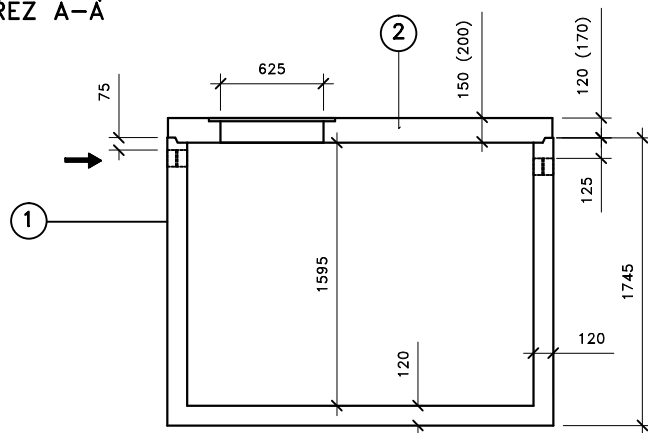

ŘEZ A-A

PŮDORYS

Přítok i odtok je opatřen KG prostupem s pryžovým břitem.

Záruční doba na výrobek je 5 let.

Celkový objem – 3,3m³.

Užitečný objem – cca 2,8m³.

LEGENDA :

- ① - KALOVÁ NÁDRŽ KN 3/1745
ŠÍŘKA 1240 mm, DÉLKA 2340mm, VÝŠKA 1745 mm
- ② - ZÁKRYTOVÁ DESKA B 125 / D 400 - výška 200mm
- ③ - MANIPULAČNÍ ZÁVĚS

VÁHY :

- ① - NÁDRŽ 3 960kg
- ② - ZÁKRYTOVÉ DESKY V TŘÍDĚ B 125 - 940kg
- ② - ZÁKRYTOVÉ DESKY V TŘÍDĚ D 400 - 1 250kg

KALOVÁ NÁDRŽ
KN 3/1745

ONDŘEJ MAREK 3/2013

VÝROBNÍ ZÁVOD DVAKAČOVICE

INFO: mob.-603 483 809 nebo www.septiky-nadrze.cz