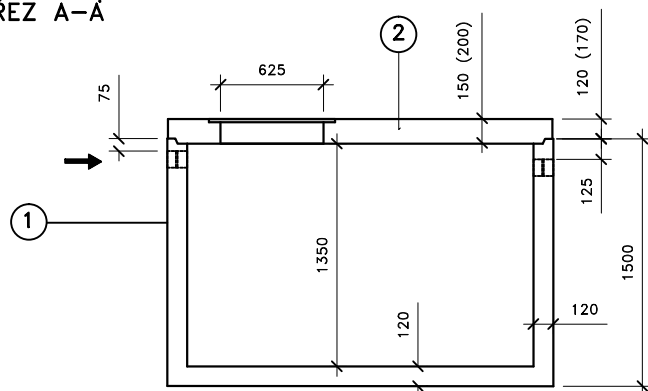

ŘEZ A-A

Přítok i odtok je opatřen KG prostupem s pryžovým břitem.

Záruční doba na výrobek je 5 let.

Celkový objem – 2,8m³.

Užitečný objem – cca 2,3m³.

PŮDORYS

LEGENDA :

- ① - KALOVÁ NÁDRŽ KN 3/1500
ŠÍŘKA 1240 mm, DÉLKA 2340mm, VÝŠKA 1500 mm
- ② - ZÁKRYTOVÁ DESKA B 125 / D 400 - výška 200mm
- ③ - MANIPULAČNÍ ZÁVĚS

VÁHY :

- ① - NÁDRŽ 3 480kg
- ② - ZÁKRYTOVÉ DESKY V TŘÍDĚ B 125 - 940kg
- ② - ZÁKRYTOVÉ DESKY V TŘÍDĚ D 400 - 1 250kg

KALOVÁ NÁDRŽ
KN 3/1500

ONDŘEJ MAREK 3/2013

VÝROBNÍ ZÁVOD DVAKAČOVICE

INFO: mob.-603 483 809 nebo www.septiky-nadrze.cz