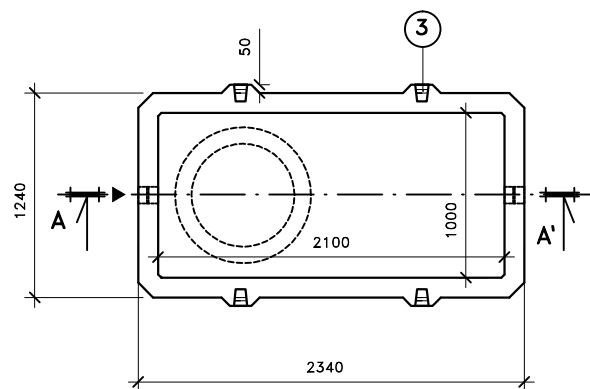

ŘEZ A-A

Přítok i odtok je opatřen KG prostupem s pryžovým břitem.

Záruční doba na výrobek je 5 let.

Celkový objem – 2,8m³.

Užitečný objem – cca 2,3m³.

PŮDORYS

LEGENDA :

- ① - KALOVÁ NÁDRŽ KN 3/1500
ŠÍŘKA 1240 mm, DÉLKA 2340mm, VÝŠKA 1500 mm
- ② - ZÁKRYTOVÁ DESKA B 125 / D 400 - výška 200mm
- ③ - MANIPULAČNÍ ZÁVĚS

VÁHY :

- ① - NÁDRŽ 3 480kg
- ② - ZÁKRYTOVÉ DESKY V TŘÍDĚ B 125 - 940kg
- ② - ZÁKRYTOVÉ DESKY V TŘÍDĚ D 400 - 1 250kg

KALOVÁ NÁDRŽ
KN 3/1500

ONDŘEJ MAREK 3/2013

VÝROBNÍ ZÁVOD DVAKAČOVICE

INFO: mob.-603 483 809 nebo www.septiky-nadrze.cz