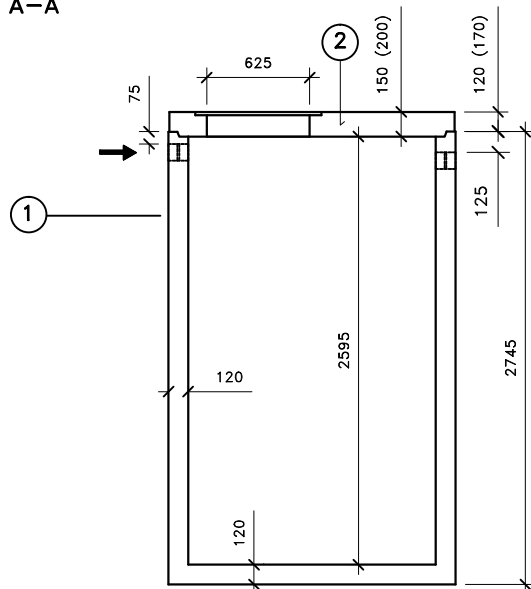

ŘEZ A-A'

PŮDORYS

Přítok i odtok je opatřen KG prostupem s pryžovým břítem.

Záruční doba na výrobek je 5 let.

Celkový objem – 3,8m³.

Užitečný objem – cca 3,5m³.

LEGENDA :

- ① – KALOVÁ NÁDRŽ KN 2/2745
ŠÍŘKA 1240 mm, DÉLKA 1740mm, VÝŠKA 2745mm
- ② – ZÁKRYTOVÁ DESKA B 125 / D 400 – výška 200mm
- ③ – MANIPULAČNÍ ZÁVĚS

VÁHY :

- ① – NÁDRŽ 4760kg
- ② – ZÁKRYTOVÉ DESKY V TŘÍDĚ B 125 – 670kg
- ② – ZÁKRYTOVÉ DESKY V TŘÍDĚ D 400 – 890kg

KALOVÁ NÁDRŽ KN 2/2745

ONDŘEJ MAREK 3/2013

VÝROBNÍ ZÁVOD DVAKAČOVICE

INFO: mob.–603 483 809 nebo www.septiky-nadrze.cz