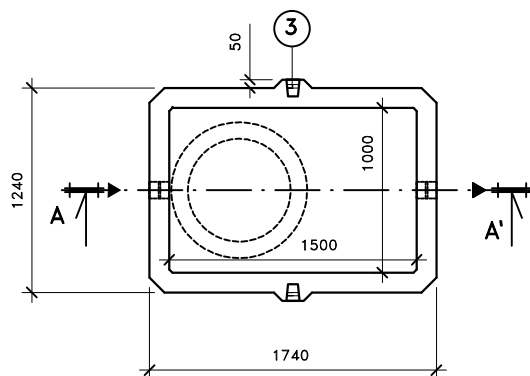

ŘEZ A-A'

PŮDORYS

Přítok i odtok je opatřen KG prostupem s pryžovým břítem.

Záruční doba na výrobek je 5 let.

Celkový objem – 3,8m³.

Užitečný objem – cca 3,5m³.

LEGENDA :

- ① – KALOVÁ NÁDRŽ KN 2/2745
ŠÍŘKA 1240 mm, DÉLKA 1740mm, VÝŠKA 2745mm
- ② – ZÁKRYTOVÁ DESKA B 125 / D 400 – výška 200mm
- ③ – MANIPULAČNÍ ZÁVĚS

VÁHY :

- ① – NÁDRŽ 4760kg
- ② – ZÁKRYTOVÉ DESKY V TŘÍDĚ B 125 – 670kg
- ② – ZÁKRYTOVÉ DESKY V TŘÍDĚ D 400 – 890kg

KALOVÁ NÁDRŽ KN 2/2745

ONDŘEJ MAREK 3/2013

VÝROBNÍ ZÁVOD DVAKAČOVICE

INFO: mob.–603 483 809 nebo www.septiky-nadrze.cz