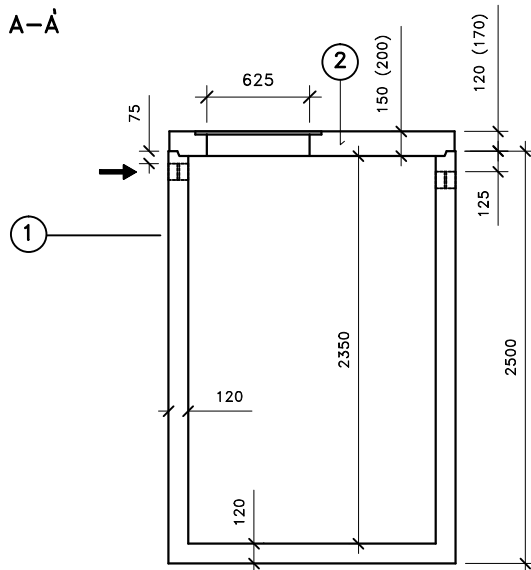

ŘEZ A-A'

Přítok i odtok je opatřen KG prostupem s pryžovým břítem.

Záruční doba na výrobek je 5 let.

Celkový objem – 3,5m³.

Užitečný objem – cca 3,1m³.

PŮDORYS

LEGENDA :

- ① – KALOVÁ NÁDRŽ KN 2/2500
ŠÍŘKA 1240 mm, DÉLKA 1740mm, VÝŠKA 2500mm
- ② – ZÁKRYTOVÁ DESKA B 125 / D 400 – výška 200mm
- ③ – MANIPULAČNÍ ZÁVĚS

VÁHY :

- ① – NÁDRŽ 4 380kg
- ② – ZÁKRYTOVÉ DESKY V TŘÍDĚ B 125 – 670kg
- ② – ZÁKRYTOVÉ DESKY V TŘÍDĚ D 400 – 890kg

KALOVÁ NÁDRŽ KN 2/2500

ONDŘEJ MAREK 3/2013

VÝROBNÍ ZÁVOD DVAKAČOVICE

INFO: mob.–603 483 809 nebo www.septiky-nadrze.cz