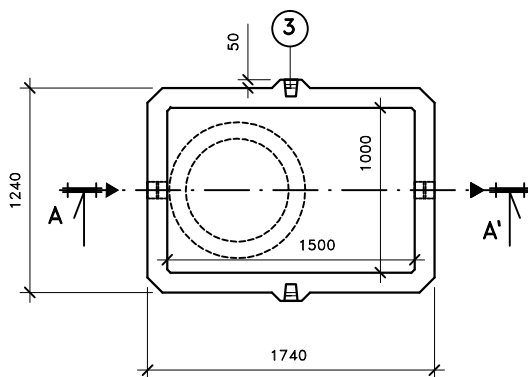

ŘEZ A-A'

Přítok i odtok je opatřen KG prostupem s pryžovým břítem.

Záruční doba na výrobek je 5 let.

Celkový objem – 3,5m³.

Užitečný objem – cca 3,1m³.

PŮDORYS

LEGENDA :

- ① – KALOVÁ NÁDRŽ KN 2/2500
ŠÍŘKA 1240 mm, DÉLKA 1740mm, VÝŠKA 2500mm
- ② – ZÁKRYTOVÁ DESKA B 125 / D 400 – výška 200mm
- ③ – MANIPULAČNÍ ZÁVĚS

VÁHY :

- ① – NÁDRŽ 4 380kg
- ② – ZÁKRYTOVÉ DESKY V TŘÍDĚ B 125 – 670kg
- ② – ZÁKRYTOVÉ DESKY V TŘÍDĚ D 400 – 890kg

KALOVÁ NÁDRŽ KN 2/2500

ONDŘEJ MAREK 3/2013

VÝROBNÍ ZÁVOD DVAKAČOVICE

INFO: mob.–603 483 809 nebo www.septiky-nadrze.cz