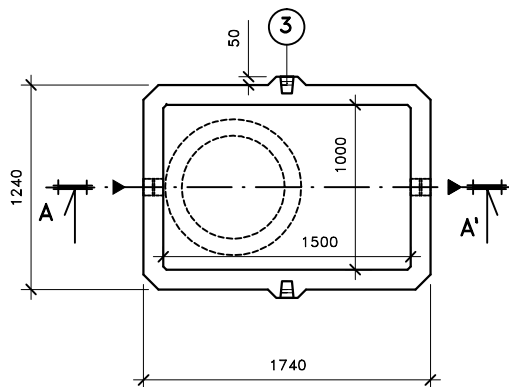

ŘEZ A-A'

PŮDORYS

Přítok i odtok je opatřen KG prostupem s pryžovým břítem.

Záruční doba na výrobek je 5 let.

Celkový objem – 2,3m³.

Užitečný objem – cca 2m³.

LEGENDA :

- ① - KALOVÁ NÁDRŽ KN 2/1745
ŠÍŘKA 1240 mm, DÉLKA 1740mm, VÝŠKA 1745mm
- ② - ZÁKRYTOVÁ DESKA B 125 / D 400 - výška 200mm
- ③ - MANIPULAČNÍ ZÁVĚS

VÁHY :

- ① - NÁDRŽ 3 220kg
- ② - ZÁKRYTOVÉ DESKY V TRÍDĚ B 125 - 670kg
- ② - ZÁKRYTOVÉ DESKY V TRÍDĚ D 400 - 890kg

KALOVÁ NÁDRŽ KN 2/1745

ONDŘEJ MAREK 3/2013

VÝROBNÍ ZÁVOD DVAKAČOVICE

INFO: mob.-603 483 809 nebo www.septiky-nadrze.cz