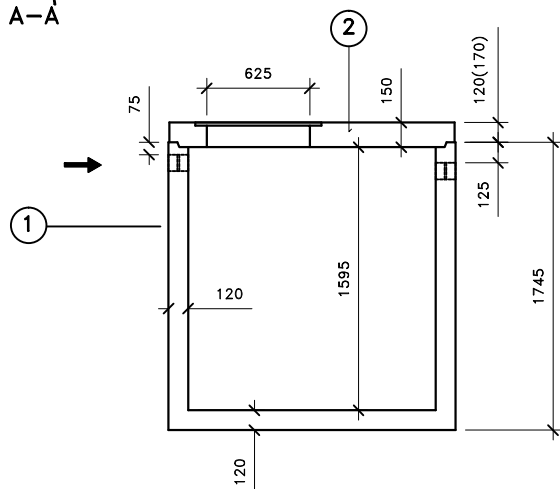

ŘEZ A-A'

PŮDORYS

Přítok i odtok je opatřen KG prostupem s pryžovým břítem.

Záruční doba na výrobek je 5 let.

Celkový objem – 2,3m³.

Užitečný objem – cca 2m³.

LEGENDA :

- ① - KALOVÁ NÁDRŽ KN 2/1745
ŠÍŘKA 1240 mm, DÉLKA 1740mm, VÝŠKA 1745mm
- ② - ZÁKRYTOVÁ DESKA B 125 / D 400 - výška 200mm
- ③ - MANIPULAČNÍ ZÁVĚS

VÁHY :

- ① - NÁDRŽ 3 220kg
- ② - ZÁKRYTOVÉ DESKY V TRÍDĚ B 125 - 670kg
- ② - ZÁKRYTOVÉ DESKY V TRÍDĚ D 400 - 890kg

KALOVÁ NÁDRŽ KN 2/1745

ONDŘEJ MAREK 3/2013

VÝROBNÍ ZÁVOD DVAKAČOVICE

INFO: mob.-603 483 809 nebo www.septiky-nadrze.cz