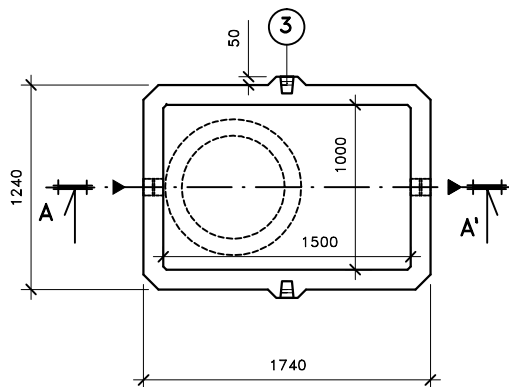

### PŮDORYS

Přítok i odtok je opatřen KG prostupem s pryžovým břítem.

Záruční doba na výrobek je 5 let.

Celkový objem – 2m<sup>3</sup>.

Užitečný objem – cca 1,6m<sup>3</sup>.

### LEGENDA :

- ① - KALOVÁ NÁDRŽ KN 2/1500  
ŠÍŘKA 1240 mm, DÉLKA 1740mm, VÝŠKA 1500mm
- ② - ZÁKRYTOVÁ DESKA B 125 / D 400 - výška 200mm
- ③ - MANIPULAČNÍ ZÁVĚS

### VÁHY :

- ① - NÁDRŽ 2 840kg
- ② - ZÁKRYTOVÉ DESKY V TŘÍDĚ B 125 - 670kg
- ② - ZÁKRYTOVÉ DESKY V TŘÍDĚ D 400 - 890kg