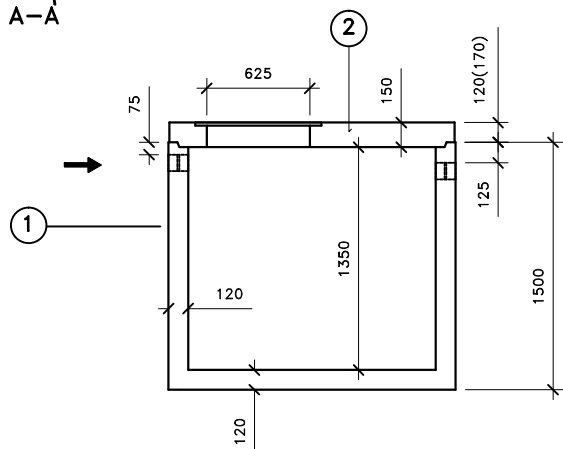

### PŮDORYS

Přítok i odtok je opatřen KG prostupem s pryžovým břítem.

Záruční doba na výrobek je 5 let.

Celkový objem – 2m<sup>3</sup>.

Užitečný objem – cca 1,6m<sup>3</sup>.

### LEGENDA :

- ① - KALOVÁ NÁDRŽ KN 2/1500  
ŠÍŘKA 1240 mm, DÉLKA 1740mm, VÝŠKA 1500mm
- ② - ZÁKRYTOVÁ DESKA B 125 / D 400 - výška 200mm
- ③ - MANIPULAČNÍ ZÁVĚS

### VÁHY :

- ① - NÁDRŽ 2 840kg
- ② - ZÁKRYTOVÉ DESKY V TŘÍDĚ B 125 - 670kg
- ② - ZÁKRYTOVÉ DESKY V TŘÍDĚ D 400 - 890kg