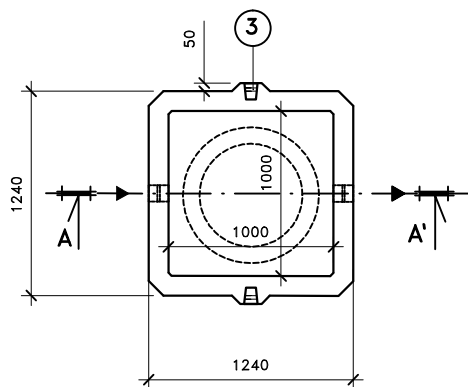

ŘEZ A-A'

PŮDORYS

Přítok i odtok je opatřen KG prostupem s pryžovým břítem.

Záruční doba na výrobek je 5 let.

Celkový objem – 2,3m³.

Užitečný objem – cca 2,1m³.

LEGENDA :

- ① - KALOVÁ NÁDRŽ KN 1/2500
ŠÍŘKA 1240 mm, DÉLKA 1240mm, VÝŠKA 2500 mm
- ② - ZÁKRYTOVÁ DESKA B 125 / D 400 – výška 200mm
- ③ - MANIPULAČNÍ ZÁVĚS

VÁHY :

- ① - NÁDRŽ 3 510 kg
- ② - ZÁKRYTOVÉ DESKY V TŘÍDĚ B 125 – 450kg
- ② - ZÁKRYTOVÉ DESKY V TŘÍDĚ D 400 – 560 kg

KALOVÁ NÁDRŽ KN 1/2500

ONDŘEJ MAREK 3/2013

VÝROBNÍ ZÁVOD DVAKAČOVICE

INFO: mob.-603 483 809 nebo www.septiky-nadrze.cz