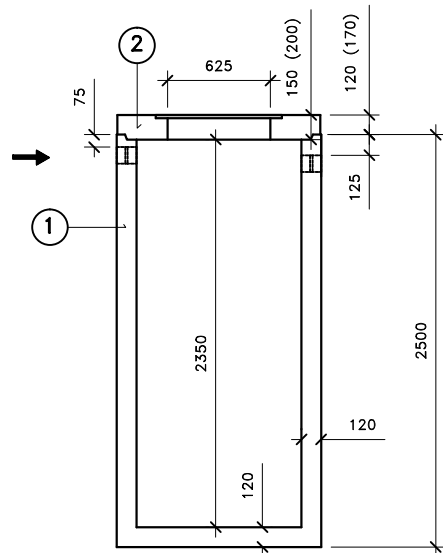

ŘEZ A-A'

PŮDORYS

Přítok i odtok je opatřen KG prostupem s pryžovým břítem.

Záruční doba na výrobek je 5 let.

Celkový objem – 2,3m³.

Užitečný objem – cca 2,1m³.

LEGENDA :

- ① - KALOVÁ NÁDRŽ KN 1/2500
ŠÍŘKA 1240 mm, DÉLKA 1240mm, VÝŠKA 2500 mm
- ② - ZÁKRYTOVÁ DESKA B 125 / D 400 – výška 200mm
- ③ - MANIPULAČNÍ ZÁVĚS

VÁHY :

- ① - NÁDRŽ 3 510 kg
- ② - ZÁKRYTOVÉ DESKY V TŘÍDĚ B 125 – 450kg
- ② - ZÁKRYTOVÉ DESKY V TŘÍDĚ D 400 – 560 kg

KALOVÁ NÁDRŽ KN 1/2500

ONDŘEJ MAREK 3/2013

VÝROBNÍ ZÁVOD DVAKAČOVICE

INFO: mob.-603 483 809 nebo www.septiky-nadrze.cz