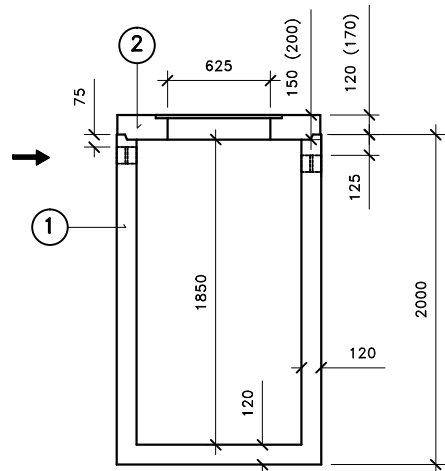

ŘEZ A-A'

Přítok i odtok je opatřen KG prostupem s pryžovým břítem.

Záruční doba na výrobek je 5 let.

Celkový objem – 1,8m³.

Užitečný objem – cca 1,5m³.

PŮDORYS

LEGENDA :

- ① - KALOVÁ NÁDRŽ KN 1/2000
ŠÍŘKA 1240 mm, DÉLKA 1240mm, VÝŠKA 2000 mm
- ② - ZÁKRYTOVÁ DESKA B 125 / D 400 - výška 200mm
- ③ - MANIPULAČNÍ ZÁVĚS

VÁHY :

- ① - NÁDRŽ 2 860 kg
- ② - ZÁKRYTOVÉ DESKY V TŘÍDĚ B 125 - 450kg
- ② - ZÁKRYTOVÉ DESKY V TŘÍDĚ D 400 - 560 kg

KALOVÁ NÁDRŽ KN 1/2000

ONDŘEJ MAREK 3/2013

VÝROBNÍ ZÁVOD DVAKAČOVICE

INFO: mob.-603 483 809 nebo www.septiky-nadrze.cz