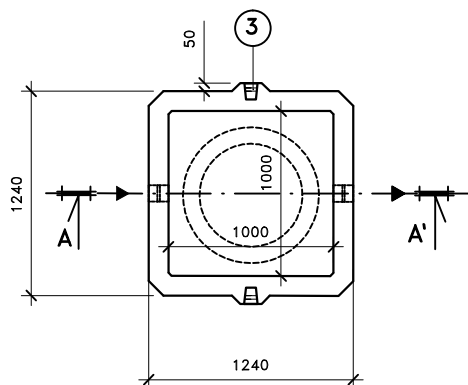

ŘEZ A-A'

Přítok i odtok je opatřen KG prostupem s pryžovým břítem.

Záruční doba na výrobek je 5 let.

Celkový objem – 1,8m³.

Užitečný objem – cca 1,5m³.

PŮDORYS

LEGENDA :

- ① - KALOVÁ NÁDRŽ KN 1/2000
ŠÍŘKA 1240 mm, DÉLKA 1240mm, VÝŠKA 2000 mm
- ② - ZÁKRYTOVÁ DESKA B 125 / D 400 - výška 200mm
- ③ - MANIPULAČNÍ ZÁVĚS

VÁHY :

- ① - NÁDRŽ 2 860 kg
- ② - ZÁKRYTOVÉ DESKY V TŘÍDĚ B 125 - 450kg
- ② - ZÁKRYTOVÉ DESKY V TŘÍDĚ D 400 - 560 kg

KALOVÁ NÁDRŽ KN 1/2000

ONDŘEJ MAREK 3/2013

VÝROBNÍ ZÁVOD DVAKAČOVICE

INFO: mob.-603 483 809 nebo www.septiky-nadrze.cz