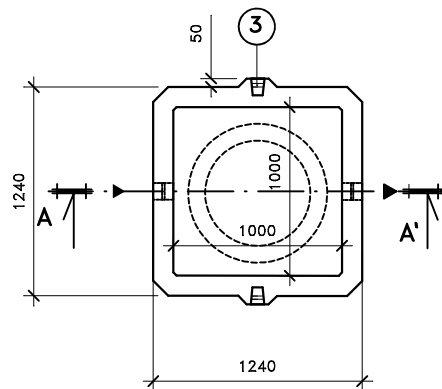

### ŘEZ A-A'

Přítok i odtok je opatřen KG prostupem s pryžovým břítem.

Záruční doba na výrobek je 5 let.

Celkový objem – 1,3m<sup>3</sup>.

Užitečný objem – 1,1m<sup>3</sup>.

### LEGENDA :

- ① - KALOVÁ NÁDRŽ KN 1/1500  
ŠÍŘKA 1240 mm, DÉLKA 1240mm, VÝŠKA 1500 mm
- ② - ZÁKRYTOVÁ DESKA B 125 / D 400 - výška 200mm
- ③ - MANIPULAČNÍ ZÁVĚS

### VÁHY :

- ① - NÁDRŽ 2 220 kg
- ② - ZÁKRYTOVÉ DESKY V TŘÍDĚ B 125 - 450kg
- ② - ZÁKRYTOVÉ DESKY V TŘÍDĚ D 400 - 560 kg