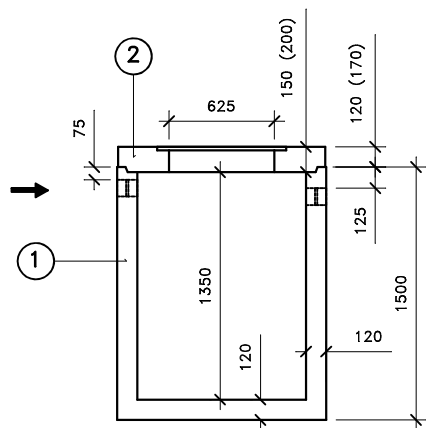

### ŘEZ A-A'

Přítok i odtok je opatřen KG prostupem s pryžovým břítem.

Záruční doba na výrobek je 5 let.

Celkový objem – 1,3m<sup>3</sup>.

Užitečný objem – 1,1m<sup>3</sup>.

### LEGENDA :

- ① - KALOVÁ NÁDRŽ KN 1/1500  
ŠÍŘKA 1240 mm, DÉLKA 1240mm, VÝŠKA 1500 mm
- ② - ZÁKRYTOVÁ DESKA B 125 / D 400 - výška 200mm
- ③ - MANIPULAČNÍ ZÁVĚS

### VÁHY :

- ① - NÁDRŽ 2 220 kg
- ② - ZÁKRYTOVÉ DESKY V TŘÍDĚ B 125 - 450kg
- ② - ZÁKRYTOVÉ DESKY V TŘÍDĚ D 400 - 560 kg