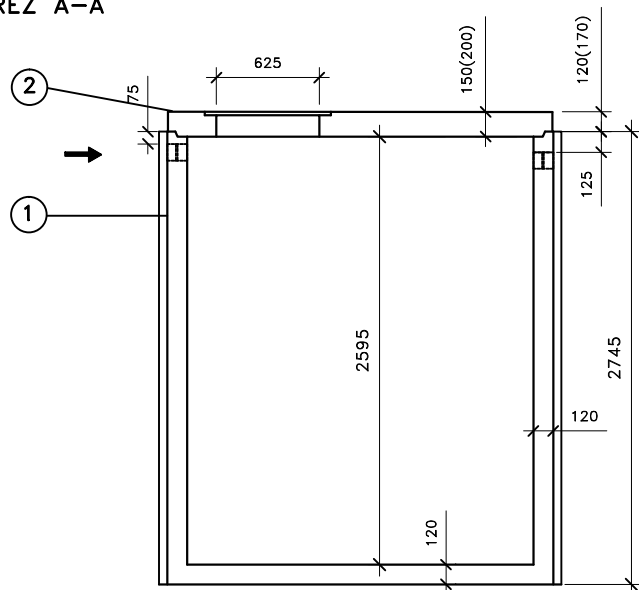

### ŘEZ A-A'

Přítok i odtok je opatřen KG prostupem s pryžovým břítem.

Záruční doba na výrobek je 5 let.

Celkový objem – 8,17m<sup>3</sup>.

Užitečný objem – cca 7,49m<sup>3</sup>.

### LEGENDA :

- ① - KALOVÁ NÁDRŽ KN 6/2745  
ŠÍŘKA 1740 mm, DÉLKA 2340mm, VÝŠKA 2745 mm
- ② - ZÁKRYTOVÁ DESKA B 125 / D 400 - výška 200mm

### VÁHY :

- ① - NÁDRŽ 7 000kg
- ② - ZÁKRYTOVÉ DESKY V TŘÍDĚ B 125 - 1 340kg
- ② - ZÁKRYTOVÉ DESKY V TŘÍDĚ D 400 - 1 780kg