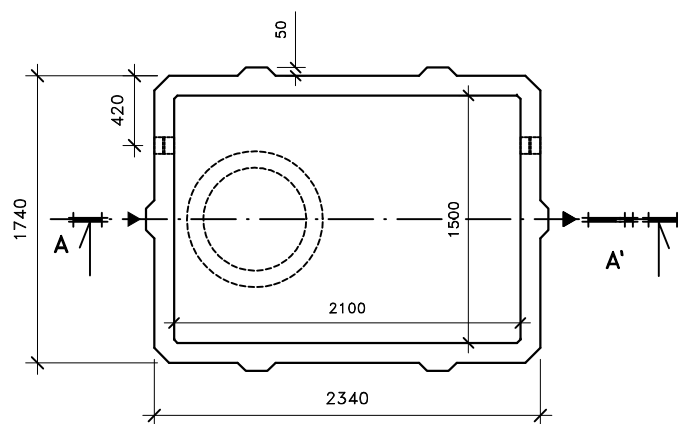

### ŘEZ A-A'

Přítok i odtok je opatřen KG prostupem s pryžovým břítem.

Záruční doba na výrobek je 5 let.

Celkový objem – 8,17m<sup>3</sup>.

Užitečný objem – cca 7,49m<sup>3</sup>.

### LEGENDA :

- ① - KALOVÁ NÁDRŽ KN 6/2745  
ŠÍŘKA 1740 mm, DÉLKA 2340mm, VÝŠKA 2745 mm
- ② - ZÁKRYTOVÁ DESKA B 125 / D 400 - výška 200mm

### VÁHY :

- ① - NÁDRŽ 7 000kg
- ② - ZÁKRYTOVÉ DESKY V TŘÍDĚ B 125 - 1 340kg
- ② - ZÁKRYTOVÉ DESKY V TŘÍDĚ D 400 - 1 780kg