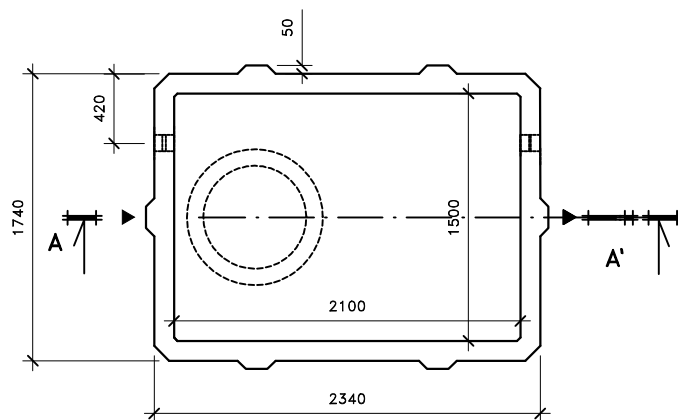

ŘEZ A-A'

PŮDORYS

Přítok i odtok je opatřen KG prostupem s pryžovým břítem.

Záruční doba na výrobek je 5 let.

Celkový objem – 5m³.

Užitečný objem – 4,3m³.

LEGENDA :

- ① - KALOVÁ NÁDRŽ KN 6/1745
ŠÍŘKA 1740 mm, DÉLKA 2340mm, VÝŠKA 1745 mm
- ② - ZÁKRYTOVÁ DESKA B 125 / D 400 - výška 200mm

VÁHY :

- ① - NÁDRŽ 4 800kg
- ② - ZÁKRYTOVÉ DESKY V TŘÍDĚ B 125 - 1 340kg
- ② - ZÁKRYTOVÉ DESKY V TŘÍDĚ D 400 - 1 780kg

KALOVÁ NÁDRŽ
KN 6/1745

ONDŘEJ MAREK 3/2013

VÝROBNÍ ZÁVOD DVAKAČOVICE

INFO: mob.-603 483 809 nebo www.septiky-nadrze.cz