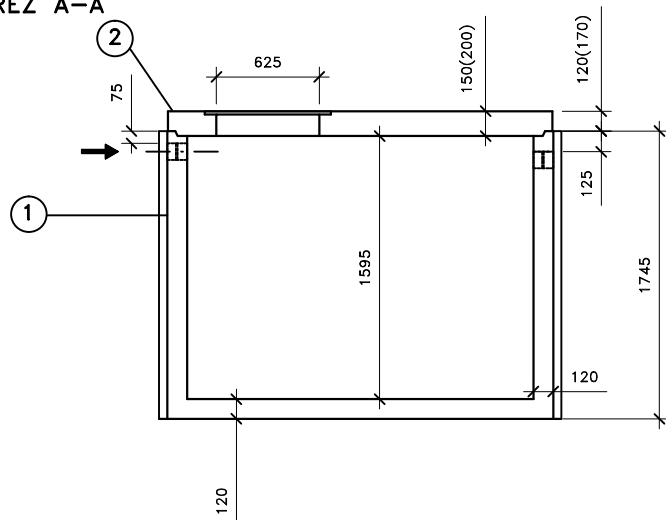

ŘEZ A-A'

PŮDORYS

Přítok i odtok je opatřen KG prostupem s pryžovým břítem.

Záruční doba na výrobek je 5 let.

Celkový objem – 5m³.

Užitečný objem – 4,3m³.

LEGENDA :

- ① - KALOVÁ NÁDRŽ KN 6/1745
ŠÍŘKA 1740 mm, DÉLKA 2340mm, VÝŠKA 1745 mm
- ② - ZÁKRYTOVÁ DESKA B 125 / D 400 - výška 200mm

VÁHY :

- ① - NÁDRŽ 4 800kg
- ② - ZÁKRYTOVÉ DESKY V TŘÍDĚ B 125 - 1 340kg
- ② - ZÁKRYTOVÉ DESKY V TŘÍDĚ D 400 - 1 780kg

KALOVÁ NÁDRŽ
KN 6/1745

ONDŘEJ MAREK 3/2013

VÝROBNÍ ZÁVOD DVAKAČOVICE

INFO: mob.-603 483 809 nebo www.septiky-nadrze.cz