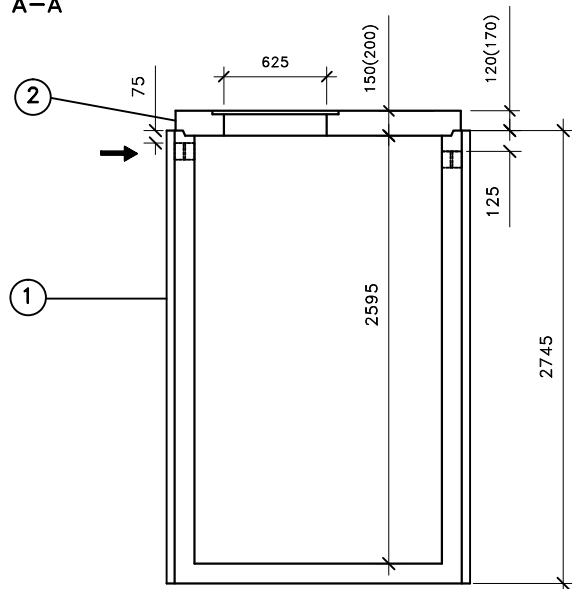

### ŘEZ A-A'

Přítok i odtok je opatřen KG prostupem s pryžovým břítem.

Záruční doba na výrobek je 5 let.

Celkový objem – 5,8m<sup>3</sup>.

Užitečný objem – cca 5,2m<sup>3</sup>.

### LEGENDA :

- ① - KALOVÁ NÁDRŽ KN 5/2745  
ŠÍŘKA 1740 mm, DÉLKA 1740mm, VÝŠKA 2745 mm
- ② - ZÁKRYTOVÁ DESKA B 125 / D 400 - výška 200mm

### VÁHY :

- ① - NÁDRŽ 5 700kg
- ② - ZÁKRYTOVÉ DESKY V TŘÍDĚ B 125 - 1 060kg
- ② - ZÁKRYTOVÉ DESKY V TŘÍDĚ D 400 - 1 420kg