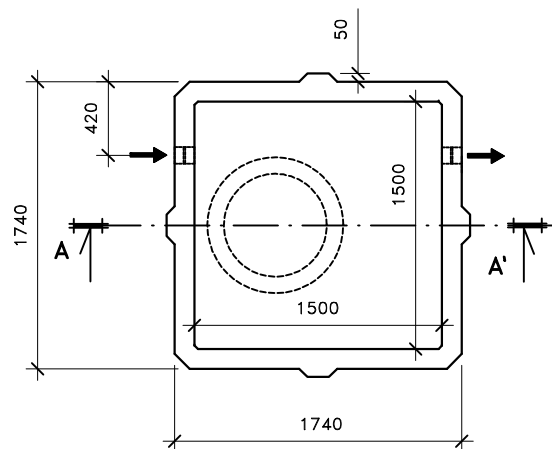

### ŘEZ A-A'

Přítok i odtok je opatřen KG prostupem s pryžovým břítem.

Záruční doba na výrobek je 5 let.

Celkový objem – 5,8m<sup>3</sup>.

Užitečný objem – cca 5,2m<sup>3</sup>.

### LEGENDA :

- ① - KALOVÁ NÁDRŽ KN 5/2745  
ŠÍŘKA 1740 mm, DÉLKA 1740mm, VÝŠKA 2745 mm
- ② - ZÁKRYTOVÁ DESKA B 125 / D 400 - výška 200mm

### VÁHY :

- ① - NÁDRŽ 5 700kg
- ② - ZÁKRYTOVÉ DESKY V TŘÍDĚ B 125 - 1 060kg
- ② - ZÁKRYTOVÉ DESKY V TŘÍDĚ D 400 - 1 420kg