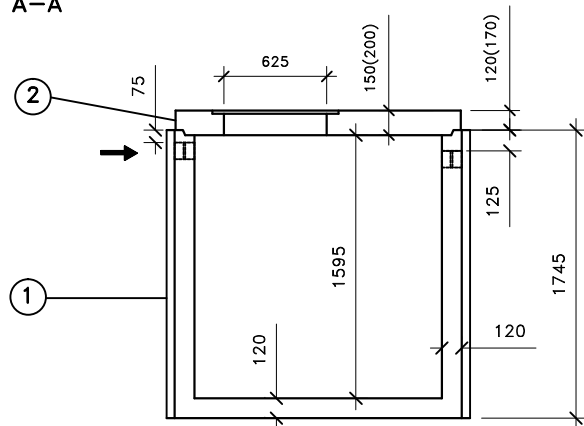

### PŮDORYS

Přítok i odtok je opatřen KG prostupem s pryžovým břítem.

Záruční doba na výrobek je 5 let.

Celkový objem – 3,5m<sup>3</sup>.

Užitečný objem – cca 2,9m<sup>3</sup>.

### LEGENDA :

- ① - KALOVÁ NÁDRŽ KN 5/1745  
ŠÍŘKA 1740 mm, DÉLKA 1740mm, VÝŠKA 1745 mm
- ② - ZÁKRYTOVÁ DESKA B 125 / D 400 - výška 200mm

### VÁHY :

- ① - NÁDRŽ 3 900kg
- ② - ZÁKRYTOVÉ DESKY V TŘÍDĚ B 125 - 1 060kg
- ② - ZÁKRYTOVÉ DESKY V TŘÍDĚ D 400 - 1 420kg