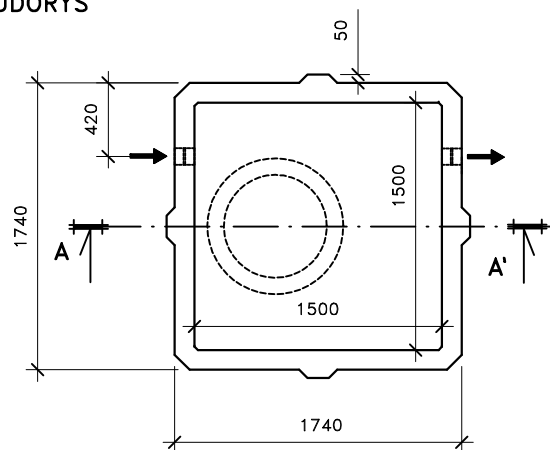

### PŮDORYS

Přítok i odtok je opatřen KG prostupem s pryžovým břítem.

Záruční doba na výrobek je 5 let.

Celkový objem – 3,5m<sup>3</sup>.

Užitečný objem – cca 2,9m<sup>3</sup>.

### LEGENDA :

- ① - KALOVÁ NÁDRŽ KN 5/1745  
ŠÍŘKA 1740 mm, DÉLKA 1740mm, VÝŠKA 1745 mm
- ② - ZÁKRYTOVÁ DESKA B 125 / D 400 - výška 200mm

### VÁHY :

- ① - NÁDRŽ 3 900kg
- ② - ZÁKRYTOVÉ DESKY V TŘÍDĚ B 125 - 1 060kg
- ② - ZÁKRYTOVÉ DESKY V TŘÍDĚ D 400 - 1 420kg