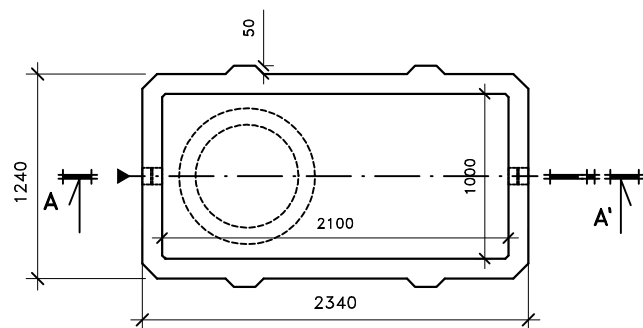

### PŮDORYS

Přítok i odtok je opatřen KG prostupem s pryžovým břítem.

Záruční doba na výrobek je 5 let.

Celkový objem – 5,4m<sup>3</sup>.

Užitečný objem – cca 5m<sup>3</sup>.

### LEGENDA :

- ① - KALOVÁ NÁDRŽ KN 3/2745  
ŠÍŘKA 1240 mm, DÉLKA 2340mm, VÝŠKA 2745 mm
- ② - ZÁKRYTOVÁ DESKA B 125 / D 400 - výška 200mm

### VÁHY :

- ① - NÁDRŽ 5 900kg
- ② - ZÁKRYTOVÉ DESKY V TŘÍDĚ B 125 - 920kg
- ② - ZÁKRYTOVÉ DESKY V TŘÍDĚ D 400 - 1 230kg