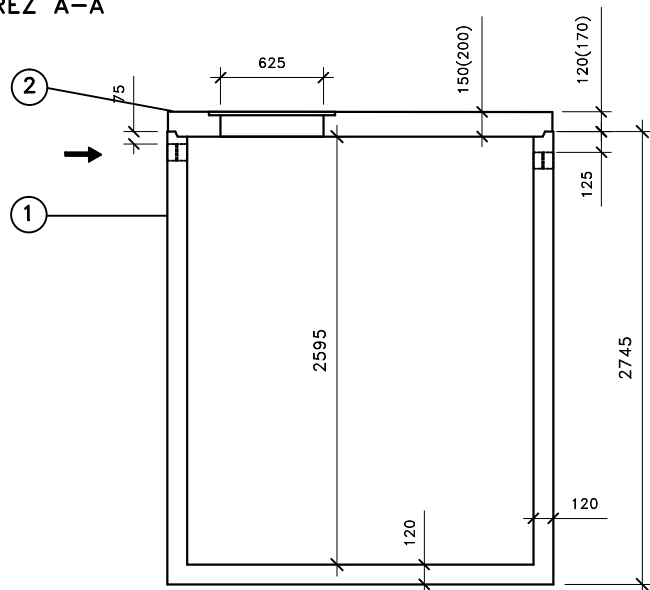

### PŮDORYS

Přítok i odtok je opatřen KG prostupem s pryžovým břítem.

Záruční doba na výrobek je 5 let.

Celkový objem – 5,4m<sup>3</sup>.

Užitečný objem – cca 5m<sup>3</sup>.

### LEGENDA :

- ① - KALOVÁ NÁDRŽ KN 3/2745  
ŠÍŘKA 1240 mm, DÉLKA 2340mm, VÝŠKA 2745 mm
- ② - ZÁKRYTOVÁ DESKA B 125 / D 400 - výška 200mm

### VÁHY :

- ① - NÁDRŽ 5 900kg
- ② - ZÁKRYTOVÉ DESKY V TŘÍDĚ B 125 - 920kg
- ② - ZÁKRYTOVÉ DESKY V TŘÍDĚ D 400 - 1 230kg