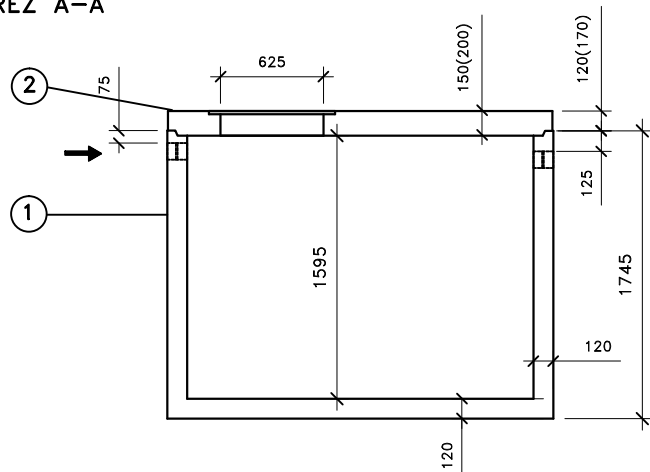

ŘEZ A-A

PŮDORYS

Přítok i odtok je opatřen KG prostupem s pryžovým břítem.

Záruční doba na výrobek je 5 let.

Celkový objem – 3,3m³.

Užitečný objem – cca 2,9m³.

LEGENDA :

- ① - KALOVÁ NÁDRŽ KN 3/1745
ŠÍŘKA 1240 mm, DÉLKA 2340mm, VÝŠKA 1745 mm
- ② - ZÁKRYTOVÁ DESKA B 125 / D 400 - výška 200mm

VÁHY :

- ① - NÁDRŽ 4 000kg
- ② - ZÁKRYTOVÉ DESKY V TŘÍDĚ B 125 - 920kg
- ② - ZÁKRYTOVÉ DESKY V TŘÍDĚ D 400 - 1 230kg

KALOVÁ NÁDRŽ KN 3/1745

ONDŘEJ MAREK 3/2013

VÝROBNÍ ZÁVOD DVAKAČOVICE

INFO: mob.-603 483 809 nebo www.septiky-nadrze.cz