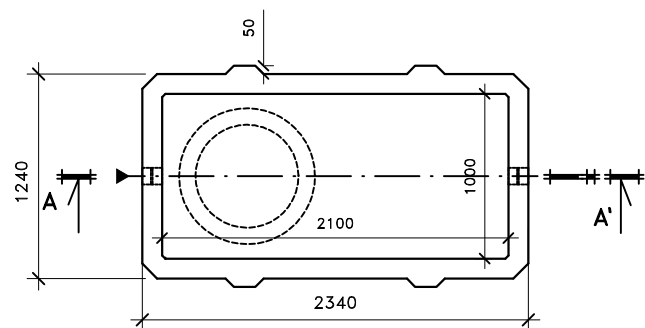

ŘEZ A-A

PŮDORYS

Přítok i odtok je opatřen KG prostupem s pryžovým břítem.

Záruční doba na výrobek je 5 let.

Celkový objem – 3,3m³.

Užitečný objem – cca 2,9m³.

LEGENDA :

- ① - KALOVÁ NÁDRŽ KN 3/1745
ŠÍŘKA 1240 mm, DÉLKA 2340mm, VÝŠKA 1745 mm
- ② - ZÁKRYTOVÁ DESKA B 125 / D 400 - výška 200mm

VÁHY :

- ① - NÁDRŽ 4 000kg
- ② - ZÁKRYTOVÉ DESKY V TŘÍDĚ B 125 - 920kg
- ② - ZÁKRYTOVÉ DESKY V TŘÍDĚ D 400 - 1 230kg

KALOVÁ NÁDRŽ KN 3/1745

ONDŘEJ MAREK 3/2013

VÝROBNÍ ZÁVOD DVAKAČOVICE

INFO: mob.-603 483 809 nebo www.septiky-nadrze.cz