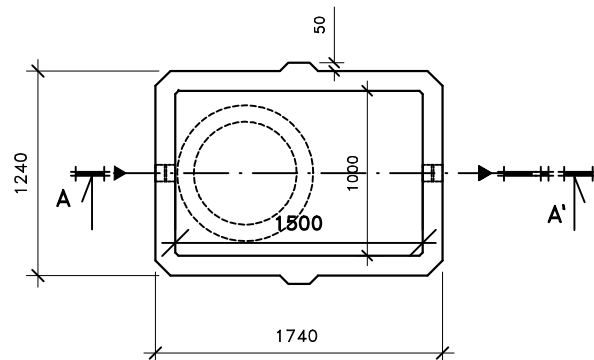

ŘEZ A-A'

PŮDORYS

Přítok i odtok je opatřen KG prostupem s pryžovým břítem.

Záruční doba na výrobek je 5 let.

Celkový objem – 3,8m³.

Užitečný objem – cca 3,5m³.

LEGENDA :

- ① - KALOVÁ NÁDRŽ KN 2/2745
ŠÍŘKA 1240 mm, DÉLKA 1740mm, VÝŠKA 2745mm
- ② - ZÁKRYTOVÁ DESKA B 125 / D 400 - výška 200mm

VÁHY :

- ① - NÁDRŽ 5 300kg
- ② - ZÁKRYTOVÉ DESKY V TRÍDĚ B 125 - 630kg
- ② - ZÁKRYTOVÉ DESKY V TRÍDĚ D 400 - 835kg

KALOVÁ NÁDRŽ KN 2/2745

ONDŘEJ MAREK 3/2013

VÝROBNÍ ZÁVOD DVAKAČOVICE

INFO: mob.-603 483 809 nebo www.septiky-nadrze.cz