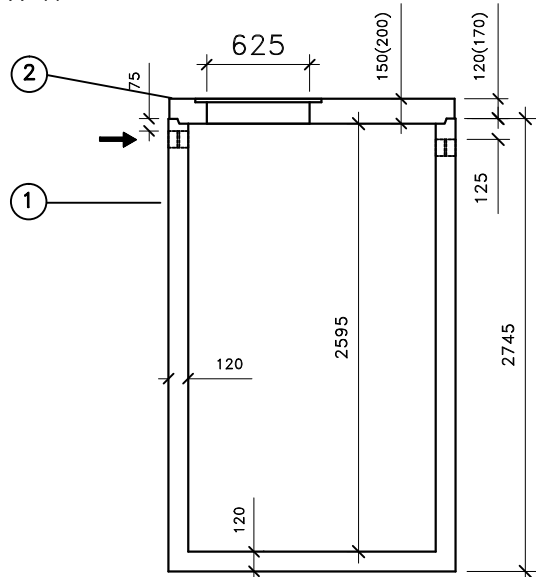

ŘEZ A-A'

PŮDORYS

Přítok i odtok je opatřen KG prostupem s pryžovým břítem.

Záruční doba na výrobek je 5 let.

Celkový objem – 3,8m³.

Užitečný objem – cca 3,5m³.

LEGENDA :

- ① - KALOVÁ NÁDRŽ KN 2/2745
ŠÍŘKA 1240 mm, DÉLKA 1740mm, VÝŠKA 2745mm
- ② - ZÁKRYTOVÁ DESKA B 125 / D 400 - výška 200mm

VÁHY :

- ① - NÁDRŽ 5 300kg
- ② - ZÁKRYTOVÉ DESKY V TRÍDĚ B 125 - 630kg
- ② - ZÁKRYTOVÉ DESKY V TRÍDĚ D 400 - 835kg

KALOVÁ NÁDRŽ KN 2/2745

ONDŘEJ MAREK 3/2013

VÝROBNÍ ZÁVOD DVAKAČOVICE

INFO: mob.-603 483 809 nebo www.septiky-nadrze.cz