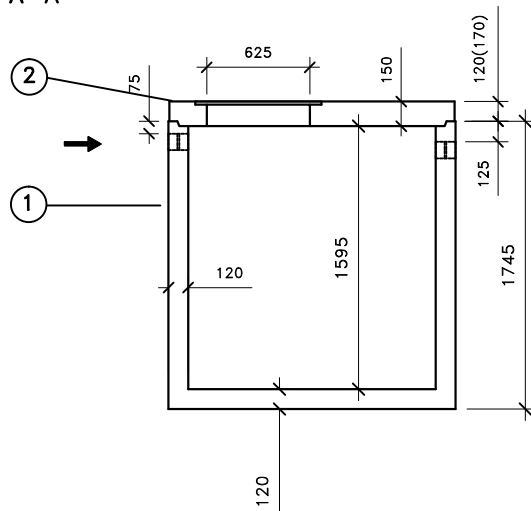

ŘEZ A-A

PŮDORYS

Přítok i odtok je opatřen KG prostupem s pryžovým břítem.

Záruční doba na výrobek je 5 let.

Celkový objem – 2,39m³.

Užitečný objem – cca 2,11m³.

LEGENDA :

- ① - KALOVÁ NÁDRŽ KN 2/1745
ŠÍŘKA 1240 mm, DÉLKA 1740mm, VÝŠKA 1745mm
- ② - ZÁKRYTOVÁ DESKA B 125 / D 400 - výška 200mm

VÁHY :

- ① - NÁDRŽ 3 200kg
- ② - ZÁKRYTOVÉ DESKY V TRÍDĚ B 125 - 630kg
- ② - ZÁKRYTOVÉ DESKY V TRÍDĚ D 400 - 835kg

KALOVÁ NÁDRŽ KN 2/1745

ONDŘEJ MAREK 3/2013

VÝROBNÍ ZÁVOD DVAKAČOVICE

INFO: mob.-603 483 809 nebo www.septiky-nadrze.cz