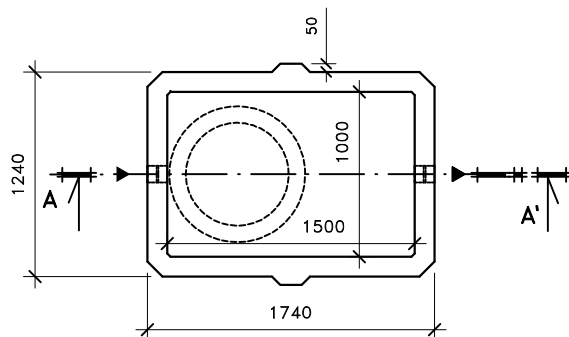

ŘEZ A-A

PŮDORYS

Přítok i odtok je opatřen KG prostupem s pryžovým břítem.

Záruční doba na výrobek je 5 let.

Celkový objem – 2,39m³.

Užitečný objem – cca 2,11m³.

LEGENDA :

- ① - KALOVÁ NÁDRŽ KN 2/1745
ŠÍŘKA 1240 mm, DÉLKA 1740mm, VÝŠKA 1745mm
- ② - ZÁKRYTOVÁ DESKA B 125 / D 400 - výška 200mm

VÁHY :

- ① - NÁDRŽ 3 200kg
- ② - ZÁKRYTOVÉ DESKY V TRÍDĚ B 125 - 630kg
- ② - ZÁKRYTOVÉ DESKY V TRÍDĚ D 400 - 835kg

KALOVÁ NÁDRŽ KN 2/1745

ONDŘEJ MAREK 3/2013

VÝROBNÍ ZÁVOD DVAKAČOVICE

INFO: mob.-603 483 809 nebo www.septiky-nadrze.cz