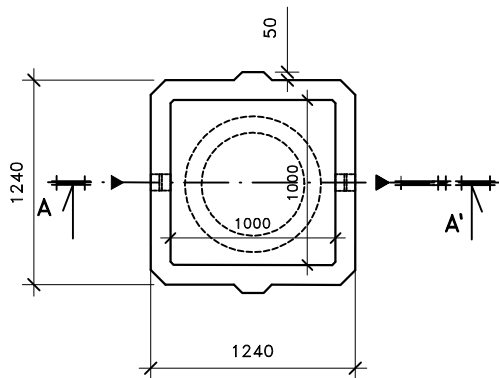

### ŘEZ A-A'

Přítok i odtok je opatřen KG prostupem s pryžovým břítem.

Záruční doba na výrobek je 5 let.

Celkový objem – 1,5m<sup>3</sup>.

Užitečný objem – 1,3m<sup>3</sup>.

### LEGENDA :

- ① - KALOVÁ NÁDRŽ KN 1/1745  
ŠÍŘKA 1240 mm, DÉLKA 1240mm, VÝŠKA 1745 mm
- ② - ZÁKRYTOVÁ DESKA B 125 / D 400 - výška 200mm

### VÁHY :

- ① - NÁDRŽ 2 550 kg
- ② - ZÁKRYTOVÉ DESKY V TŘÍDĚ B 125 - 420kg
- ② - ZÁKRYTOVÉ DESKY V TŘÍDĚ D 400 - 530 kg