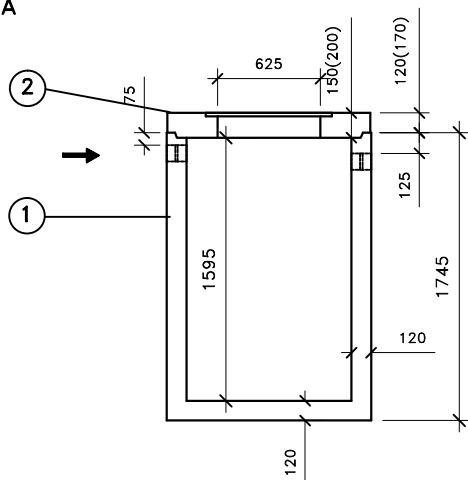

### ŘEZ A-A'

Přítok i odtok je opatřen KG prostupem s pryžovým břítem.

Záruční doba na výrobek je 5 let.

Celkový objem – 1,5m<sup>3</sup>.

Užitečný objem – 1,3m<sup>3</sup>.

### LEGENDA :

- ① - KALOVÁ NÁDRŽ KN 1/1745  
ŠÍŘKA 1240 mm, DÉLKA 1240mm, VÝŠKA 1745 mm
- ② - ZÁKRYTOVÁ DESKA B 125 / D 400 - výška 200mm

### VÁHY :

- ① - NÁDRŽ 2 550 kg
- ② - ZÁKRYTOVÉ DESKY V TŘÍDĚ B 125 - 420kg
- ② - ZÁKRYTOVÉ DESKY V TŘÍDĚ D 400 - 530 kg